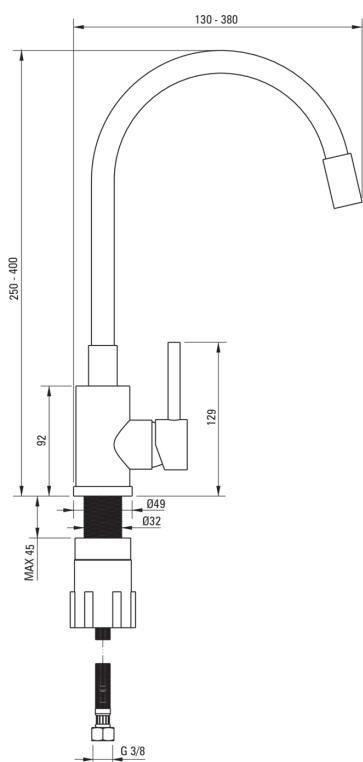

EVORA

Granitno korito z armaturo, 1 posoda

 deante

koda izdelka: ZQJNN103

EAN: 5907650837428

Barva: Nero

Garancija [leta]: 18

Korito

Finiš	Nero
Tip površine	mat
Material	granit
Metoda montaže	vgrajen
Število posod	1
Minimalna širina omarice [mm]	500
Širina [mm]	500
Dolžina [mm]	500
Višina [mm]	216
Globina posode [mm]	200
Izrez v delovnem pultu [mm]	480
Širina izreza [mm]	480
Z dodatki	Ja
Število lukenj	1
Število rezkanih lukenj	2
Hidrofobnost	Ja

Mešalna kartuša

Velikost keramične kartuše	35 mm
----------------------------	-------

Izlivi

Tip izliva	elastično
Dolžina izliva [mm]	380

Perlator

Tip perlatorja	satovje
Velikost perlatorja	M22

Povezovalne cevi

Dolžina [mm]	350
Montažni navoj	3/8"
Navoj priključka 1/2"	M10