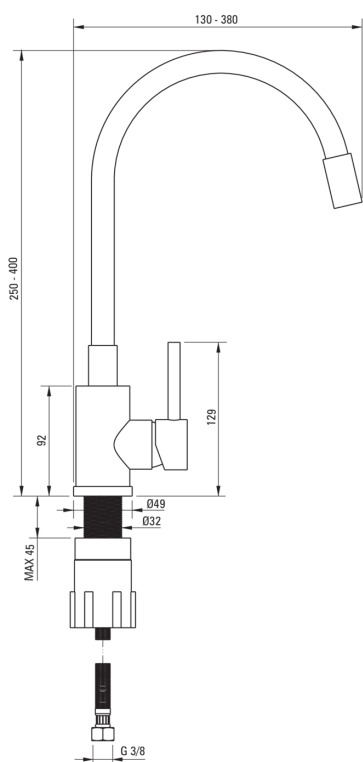

EVORA

Chiuvetă din granit cu baterie, 1-cuvă

 deante

Codul produsului: ZQJNN103

EAN: 5907650837428

Culoarea: nero

Garanție [ani]: 18

Chiuvetă

Finisaj	nero
Tipul suprafeței	mat
Material	granit
Metoda de instalare	cu montare încastrată
Număr de cuve	1
Lățimea minimă a dulapului [mm]	500
Lățime [mm]	500
Lungimea [mm]	500
Înălțime [mm]	216
Adâncimea cuvei [mm]	200
Lungimea conturului [mm]	480
Lățimea conturului [mm]	480
Dotat cu accesorii	Da
Număr de orificii	1
Număr de orificii făcute în avans	2
Hidrofobie	Da

Baterie cartuș

Dimensiunea cartușului ceramic	35 mm
--------------------------------	-------

Pipe

Tipul pipei	elastic
Raza de acțiune a pipei bateriei [mm]	380

Aeratoare

Tipul aeratorului	honeycomb
Dimensiunea aeratorului	M22

Furtunuri de racordare

Lungimea [mm]	350
Filet de instalare	3/8"
Filet de conexiune	M10