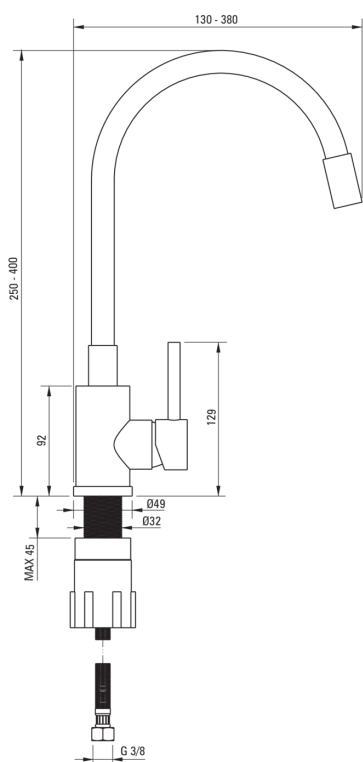

EVORA

Lavello in granito con rubinetto, 1-vaschetta

Codice prodotto: ZQJNN103

EAN: 5907650837428

Colore: nero

Garanzia [anni]: 18

Lavello

Finitura	nero
Tipo di superficie	opaco
Materiale	granito
Metodo di installazione	incassato
Numero di ciotole	1
Larghezza minima del mobile [mm]	500
Larghezza [mm]	500
Lunghezza [mm]	500
Altezza [mm]	216
Profondità vasca [mm]	200
Lunghezza del taglio [mm]	480
Larghezza di taglio [mm]	480
Dotato di accessori	Sì
Numero di fori	1
Numero di fori preforati	2
Idrofobicità	Sì

Cartuccia per miscelatore

Dimensioni della cartuccia in ceramica	35 mm
--	-------

Beccucci

Tipo a beccuccio	elastico
Gamma delle bocchette di miscelazione [mm]	380

Aeratori

Tipo di aeratore	a nido d'ape
Dimensioni dell'aeratore	M22

Tubi di collegamento

Lunghezza [mm]	350
Filetto di installazione	3/8"
Filetto di connessione	M10