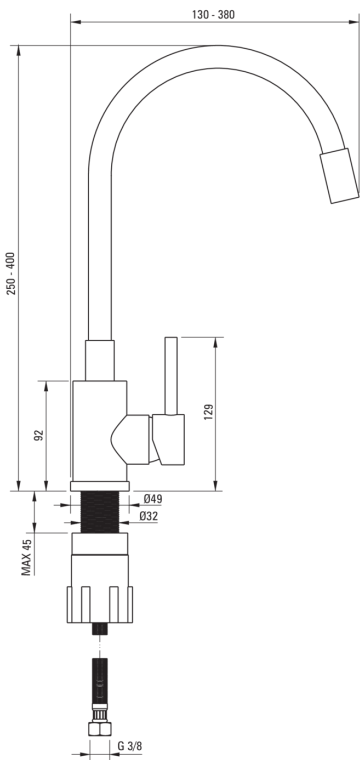

## Mosogató

Kivitelezés	Nero
Felület típusa	matt
Anyag	gránit
Beszerelési mód	Süllyesztett
Mosogatómedencék száma	1
Minimális szekrényszélesség [mm]	500
Szélesség [mm]	500
Hosszúság [mm]	500
Magasság [mm]	216
A medence mélysége 1 [mm]	200
Kivágás a munkalapban (beépíthető) - hossz [mm]	480
Kivágás a munkalapban (beépíthető) - szélesség [mm]	480
Tartozékokkal felszerelve	Igen
Kész furatok száma	1
Előfúrt lyukak száma	2
Hidrofób	Igen

## Csaptelep betét

Betét mérete	35 mm
--------------	-------

## Kifolyócsövek

Kifolyó típusa	rugalmas
Csaptelep kifolyócső hatótávolsága [mm]	380

## Csatlakozó tömlők

Hosszúság [mm]	350
Menet beszereléshez	3/8"
Csatlakozó menet	M10