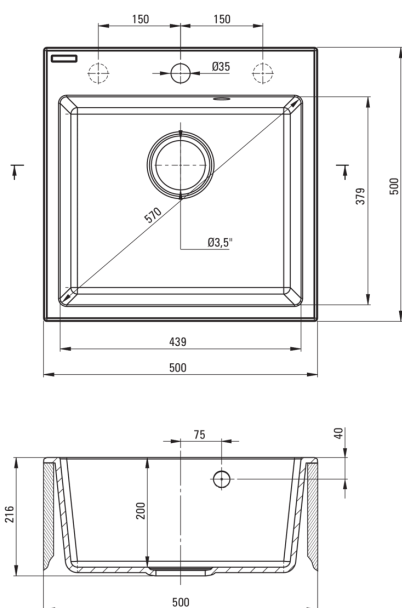

EVORA

Гранітна кухонна раковина зі змішувачем, 1-камерний

deante

Код продукту: ZQJN5103

EAN: 5907650837435

Колір: бежевий

Гарантія: 18

Раковина

Оздоблення	бежевий
Тип поверхні	мат
Матеріал	граніт
Спосіб монтажу	врізний
Кількість камер	1
Мінімальна ширина шафки	500
Ширина [мм]	500
Довжина [мм]	500
Висота [мм]	216
Глибина камери 1	200
Виріз в стільниці (врізний) - довжина [мм]	480
Виріз в стільниці (врізний) - ширина [мм]	480
З сифоном	Так
Кількість отворів	1
Кількість фрезованих отворів	2
Гідрофобність	Так

Сифон для раковини

Оздоблення	него
Тип пробки	мануальний
Компактний сифон space-saver	Так
Можливість підключення посудомийної / пральної машини	Так

Змішувач

Оздоблення	него
Тип змішувача	з однією ручкою, змішуючий
Спосіб монтажу	стоячий
Акустична група	1 (x ≤ 20)

Картридж до змішувача

Розмір керамічного картриджа	35 мм

Носики

Вид носика	гнучкий
Діапазон виливу змішувача [мм]	380

Аератори

Тип аератора	honeycomb
Розмір аератора	M22

З'єднувальні шланги

Довжина [мм]	350
Винт до інсталяції	3/8"
Винт кронштейна	M10