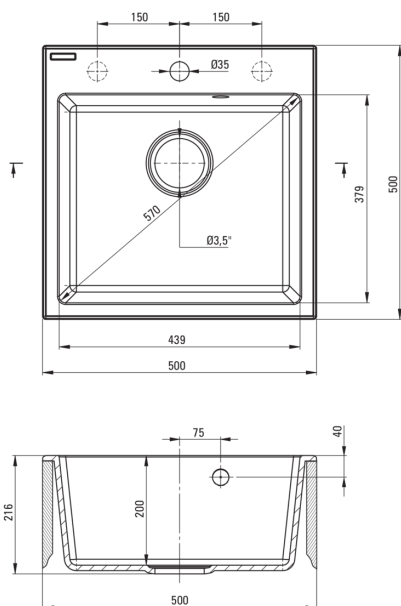

EVORA

Granitno korito z armaturo, 1 posoda

 deante

koda izdelka: ZQJN5103

EAN: 5907650837435

Barva: bež

Garancija [leta]: 18

Korito

Finiš	bež
Tip površine	mat
Material	granit
Metoda montaže	vgrajen
Število posod	1
Minimalna širina omarice [mm]	500
Širina [mm]	500
Dolžina [mm]	500
Višina [mm]	216
Globina posode [mm]	200
Izrez v delovnem pultu [mm]	480
Širina izreza [mm]	480
Z dodatki	Ja
Število lukenj	1
Število rezkanih lukenj	2
Hidrofobnost	Ja

Mešalna kartuša

Velikost keramične kartuše	35 mm
----------------------------	-------

Izlivi

Tip izliva	elastično
Dolžina izliva [mm]	380

Perlator

Tip perlatorja	satovje
Velikost perlatorja	M22

Povezovalne cevi

Dolžina [mm]	350
Montažni navoj	3/8"
Navoj priključka 1/2"	M10