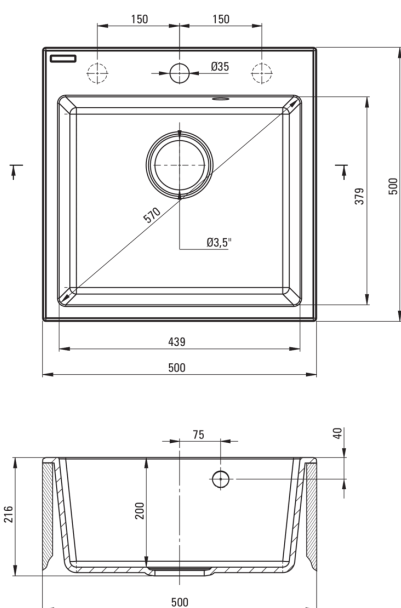

EVORA

Granitno korito z armaturo, 1 posoda

 deante

koda izdelka: ZQJN5103

EAN: 5907650837435

Barva: bež

Garancija [leta]: 18

Korito

Finiš	bež
Tip površine	mat
Material	granit
Metoda montaže	vgrajen
Število posod	1
Minimalna širina omarice [mm]	500
Širina [mm]	500
Dolžina [mm]	500
Višina [mm]	216
Globina posode [mm]	200
Izrez v delovnem pultu [mm]	480
Širina izreza [mm]	480
Z dodatki	Ja
Število lukenj	1
Število rezkanih lukenj	2
Hidrofobnost	Ja

Mešalna kartuša

Velikost keramične kartuše	35 mm
----------------------------	-------

Izlivi

Tip izliva	elastično
Dolžina izliva [mm]	380

Perlator

Tip perlatorja	satovje
Velikost perlatorja	M22

Povezovalne cevi

Dolžina [mm]	350
Montažni navoj	3/8"
Navoj priključka 1/2"	M10