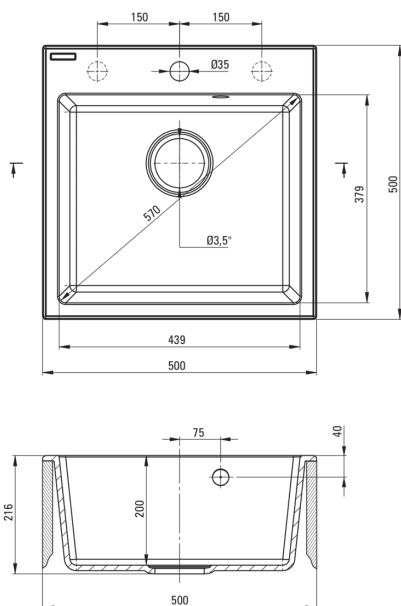

### Chiuvetă

Finisaj	bej
Tipul suprafeței	mat
Material	granit
Metoda de instalare	cu montare încastrată
Număr de cuve	1
Lățimea minimă a dulapului [mm]	500
Lățime [mm]	500
Lungimea [mm]	500
Înălțime [mm]	216
Adâncimea cuvei [mm]	200
Lungimea conturului [mm]	480
Lățimea conturului [mm]	480
Dotat cu accesorii	Da
Număr de orificii	1
Număr de orificii făcute în avans	2
Hidrofobie	Da

### Baterie cartuș

Dimensiunea cartușului ceramic	35 mm
--------------------------------	-------