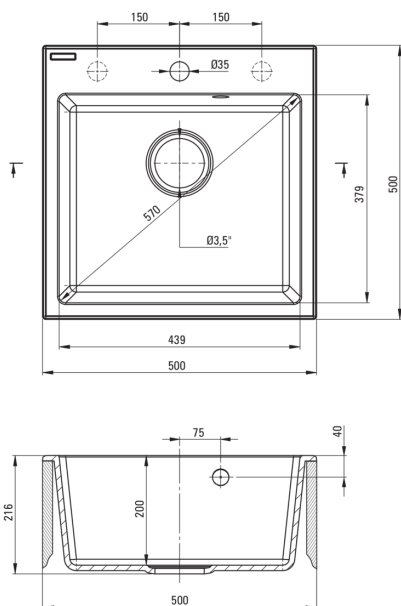

Zlewozmywak

Wykończenie	beż
Rodzaj powierzchni	mat
Materiał	granit
Sposób montażu	wpuszczany
Ilość komór zlewozmywaka	1
Minimalna szerokość szafki [mm]	500
Szerokość [mm]	500
Długość [mm]	500
Wysokość [mm]	216
Głębokość komory 1 [mm]	200
Wycięcie w blacie (wpuszczany) - długość [mm]	480
Wycięcie w blacie (wpuszczany) - szerokość [mm]	480
Wyposażony w osprzęt	Tak
Liczba otworów gotowych	1
Liczba otworów podfrezowanych	2
Hydrofobowość	Tak

Głowica do baterii

Rozmiar głowicy ceramicznej	35 mm
-----------------------------	-------

Wylewka

Rodzaj wylewki	elastyczna
Zasięg wylewki baterijnej [mm]	380

Aerator

Typ aeratora	honeycomb
Rozmiar aeratora	M22

Wężyk przyłączeniowy

Długość [mm]	350
Gwint od instalacji	3/8"
Gwint przyłącza	M10