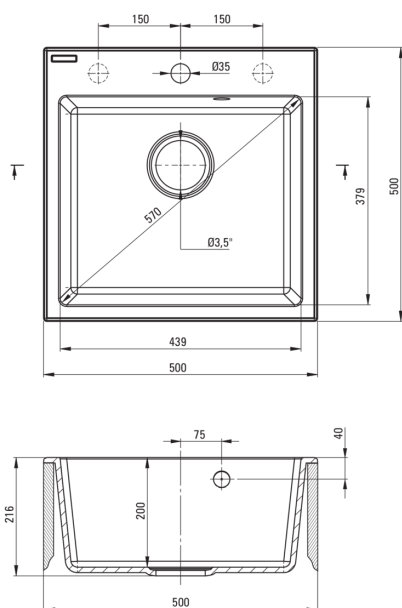

EVORA

Lavello in granito con rubinetto, 1-vaschetta

Codice prodotto: ZQJN5103

EAN: 5907650837435

Colore: beige

Garanzia [anni]: 18

Lavello

Finitura	beige
Tipo di superficie	opaco
Materiale	granito
Metodo di installazione	incassato
Numero di ciotole	1
Larghezza minima del mobile [mm]	500
Larghezza [mm]	500
Lunghezza [mm]	500
Altezza [mm]	216
Profondità vasca [mm]	200
Lunghezza del taglio [mm]	480
Larghezza di taglio [mm]	480
Dotato di accessori	Sì
Numero di fori	1
Numero di fori preforati	2
Idrofobicità	Sì

Cartuccia per miscelatore

Dimensioni della cartuccia in ceramica 35 mm

Beccucci

Tipo a beccuccio	elastico
Gamma delle bocchette di miscelazione [mm]	380

Aeratori

Tipo di aeratore	a nido d'ape
Dimensioni dell'aeratore	M22

Tubi di collegamento

Lunghezza [mm]	350
Filetto di installazione	3/8"
Filetto di connessione	M10