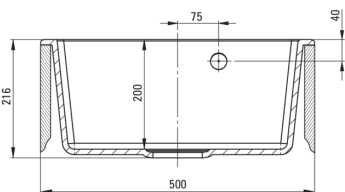

EVORA

Gránit mosogató csapteleppel, 1 medencés

deante

Cikkszám: ZQJN5103

EAN: 5907650837435

Szín: bézs

Garancia [év]: 18

Mosogató

Kivitelezés	bézs
Felület típusa	matt
Anyag	gránit
Beszerelési mód	Süllyesztett
Mosogatómedencék száma	1
Minimális szekrényszélesség [mm]	500
Szélesség [mm]	500
Hosszúság [mm]	500
Magasság [mm]	216
A medence mélysége 1 [mm]	200
Kivágás a munkalapban (beépíthető) - hossz [mm]	480
Kivágás a munkalapban (beépíthető) - szélesség [mm]	480
Tartozékokkal felszerelve	Igen
Kész furatok száma	1
Előfúrt lyukak száma	2
Hidrofób	Igen

Leeresztő készlet

Kivitelezés	Nero
Dugó típusa	manuális
Helytakarékos szifon space saver	Igen
Mosogatógép/mosógép csatlakoztatható	Igen

Csaptelep

Kivitelezés	Nero
Csaptelep típusa	egykaros, keverő
Beszerelési mód	álló
Akustikai osztály [db]	I (x ≤ 20)

Csaptelep betét

Betét mérete	35 mm

Kifolyócsövek

Kifolyó típusa	rugalmas
Csaptelep kifolyócső hatótávolsága [mm]	380

Perlátorok

Perlátor típusa	honeycomb
Perlátor mérete	M22

Csatlakozó tömlők

Hosszúság [mm]	350
Menet beszereléshez	3/8"
Csatlakozó menet	M10