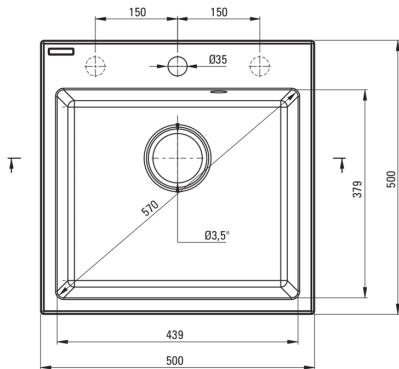

EVORA

Gránit mosogató csapteleppel, 1 medencés

deante

Cikkszám: ZQJN5103

EAN: 5907650837435

Szín: bézs

Garancia [év]: 18

Mosogató

Kivitelezés	bézs
Felület típusa	matt
Anyag	gránit
Beszerelési mód	Süllyesztett
Mosogatómedencék száma	1
Minimális szekrényszélesség [mm]	500
Szélesség [mm]	500
Hosszúság [mm]	500
Magasság [mm]	216
A medence mélysége 1 [mm]	200
Kivágás a munkalapban (beépíthető) - hossz [mm]	480
Kivágás a munkalapban (beépíthető) - szélesség [mm]	480
Tartozékokkal felszerelve	Igen
Kész furatok száma	1
Előfúrt lyukak száma	2
Hidrofób	Igen

Leeresztő készlet

Kivitelezés	Nero
Dugó típusa	manuális
Helytakarékos szifon space saver	Igen
Mosogatógép/mosógép csatlakoztatható	Igen

Csaptelep

Kivitelezés	Nero
Csaptelep típusa	egykaros, keverő
Beszerelési mód	álló
Akustikai osztály [db]	I (x ≤ 20)

Csaptelep betét

Betét mérete	35 mm

Kifolyócsövek

Kifolyó típusa	rugalmas
Csaptelep kifolyócső hatótávolsága [mm]	380

Perlátorok

Perlátor típusa	honeycomb
Perlátor mérete	M22

Csatlakozó tömlők

Hosszúság [mm]	350
Menet beszereléshez	3/8"
Csatlakozó menet	M10