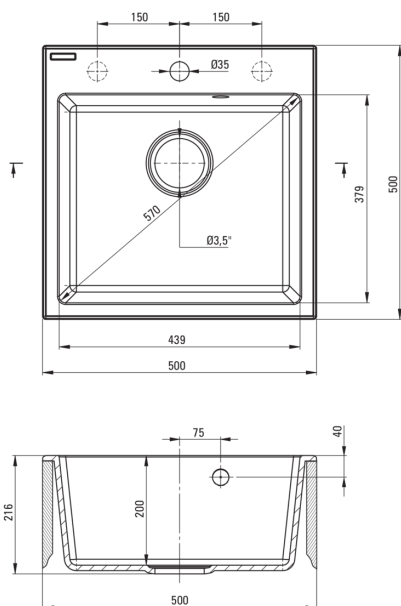

EVORA

Évier en granit avec robinet, 1 bac

Code produit: ZQJN5103

EAN: 5907650837435

Couleur: beige

Garantie [années]: 18

Évier

Finition	beige
Type de surface	tapis
Matériel	granit
Méthode de montage	encastré
Nombre de bols	1
Largeur minimale de l'armoire [mm]	500
Largeur [mm]	500
Longueur [mm]	500
Hauteur [mm]	216
Profondeur du bol [mm]	200
Découpe dans le plan de travail (encastré) - longueur [mm]	480
Découpe dans le plan de travail (encastré) - largeur [mm]	480
Équipé d'accessoires	Oui
Nombre de trous finis	1
Nombre de trous fraisés	2
Hydrophobie	Oui

Trousse de déchets

Finition	nero
Type de bouchon	manuel
Siphon peu encombrant space-saver	Oui
Possibilité de brancher un lave-vaisselle/lave-linge	Oui

Mitigeur

Finition	nero
Type de mitigeur	mono-manche, mixer
Méthode de montage	debout
Groupe acoustique [db]	1 ($x \leq 20$)

Cartouche mélangeur

Taille de la cartouche en céramique	35 mm
-------------------------------------	-------

Becs

Type de bec	élastique
La distance de bec de robinet [mm]	380

Aérateurs

Type d'aérateur	honeycomb
Taille de l'aérateur	M22

Flexibles de raccordement

Longueur [mm]	350
Fil d'installation	3/8''
Fil de connexion	M10