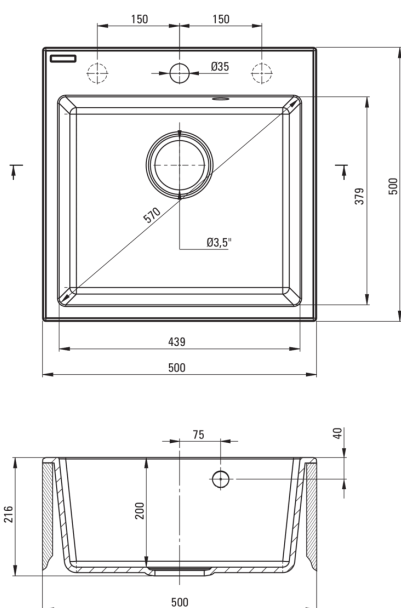

EVORA

Granitspülbecken mit Armatur, 1-Becken

Artikel-Nr.: ZQJN5103
 EAN: 5907650837435
 Farbe: beige
 Garantie [Jahre]: 18

Waschbecken

Ausführung	beige
Art der oberfläche	mat
Material	Granit
Methode der montage	eingebaut
Beckenzahl der spüle	1
Schrank-mindestbreite	500
Breite [mm]	500
Länge	500
Höhe	216
Beckendicke nr. 1 [mm]	200
Ausschnitt länge einbau	480
Aussparung_breite_einbau	480
Ausgerüstet	Ja
Anzahl der löcher	1
Anzahl der vorgefresten löcher	2
Hydrophobie	Ja

Garnitur für spüle

Ausführung	Nero
Stöpselart	manual-
Platzsparender siphon	Ja
Möglichkeit zum anschluss einer spül-/waschmaschine	Ja

Armatur

Ausführung	Nero
Art der armatur	Einhebel, Mischer
Methode der montage	stehend
Akkustische gruppe	1 (x ≤ 20)

Kartusche

Größe der kartusche	35 mm
---------------------	-------

Ausläufe

Auslaufart	flexibel
Armaturausladung [mm]	380

Aerator

Typ des luftsprudlers	hexagonal-
Aerator gröÙe	M22

Anschlusschläuche

Länge	350
Installationsgewinde	3/8"
Anschlussgewinde	M10