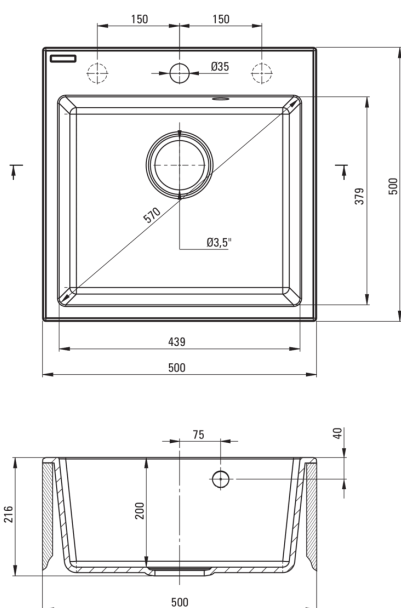

### Waschbecken

Ausführung	beige
Art der oberfläche	mat
Material	Granit
Methode der montage	eingebaut
Beckenzahl der spüle	1
Schrank-mindestbreite	500
Breite [mm]	500
Länge	500
Höhe	216
Beckendicke nr. 1 [mm]	200
Ausschnitt länge einbau	480
Aussparung_breite_einbau	480
Ausgerüstet	Ja
Anzahl der löcher	1
Anzahl der vorgefesten löcher	2
Hydrophobie	Ja

### Kartusche

Größe der kartusche	35 mm
---------------------	-------

### Anschlusschläuche

Länge	350
Installationsgewinde	3/8"
Anschlussgewinde	M10