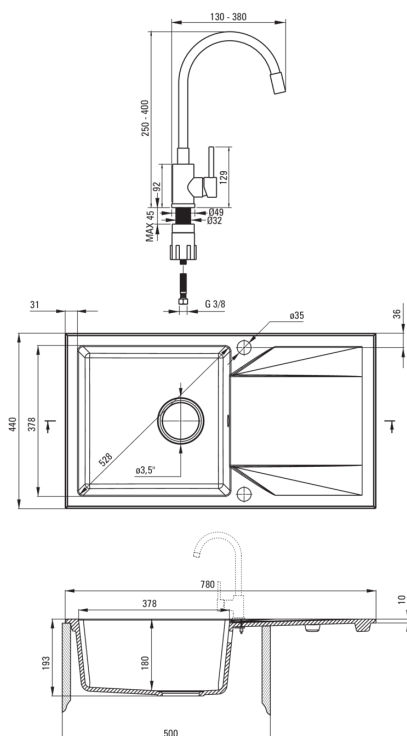

EVORA

Гранітна кухонна раковина зі змішувачем, 1-камерний з сушаркою

Код продукту: ZQJJN113

EAN: 5907650819493

Колір: negro

Гарантія: 18

deante

Раковина

Оздоблення	него
Тип поверхні	мат
Матеріал	граніт
Спосіб монтажу	врізний
Кількість камер	1
Мінімальна ширина шафки	500
Ширина [мм]	440
Довжина [мм]	780
Висота [мм]	193
Глибина камери 1	180
Виріз в стільниці (врізний) - довжина [мм]	760
Виріз в стільниці (врізний) - ширина [мм]	420
Універсальний	Так
З сифоном	Так
Кількість отворів	2
Кількість фрезованих отворів	0
Гідрофобність	Так

Сифон для раковини

Оздоблення	него
Тип пробки	автоматичний
Компактний сифон space-saver	Так
Можливість підключення посудомийної / пральної машини	Так

Змішувач

Оздоблення	него
Тип змішувача	з однією рукою, змішуючий
Спосіб монтажу	стоячий
Акустична група	1 (x ≤ 20)

Картридж до змішувача

Розмір керамічного картриджа	35 мм

Носики

Вид носика	гнучкий
Діапазон виливу змішувача [мм]	380

Аератори

Тип аератора	honeycomb
Розмір аератора	M22

З'єднувальні шланги

Довжина [мм]	350
Винт до інсталяції	3/8"
Винт кронштейна	M10