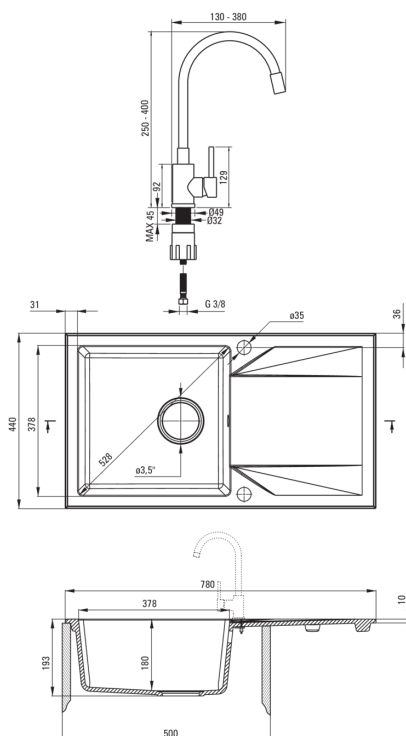

### Korito

Finiš	Nero
Tip površine	mat
Material	granit
Metoda montaže	vgrajen
Število posod	1
Minimalna širina omarice [mm]	500
Širina [mm]	440
Dolžina [mm]	780
Višina [mm]	193
Globina posode [mm]	180
Izrez v delovnem pultu [mm]	760
Širina izreza [mm]	420
Obračljivo	Ja
Z dodatki	Ja
Število lukenj	2
Število rezkanih lukenj	0
Hidrofobnost	Ja

### Mešalna kartuša

Velikost keramične kartuše	35 mm
----------------------------	-------

### Izlivi

Tip izliva	elastično
Dolžina izliva [mm]	380

### Povezovalne cevi

Dolžina [mm]	350
Montažni navoj	3/8"
Navoj priključka 1/2"	M10