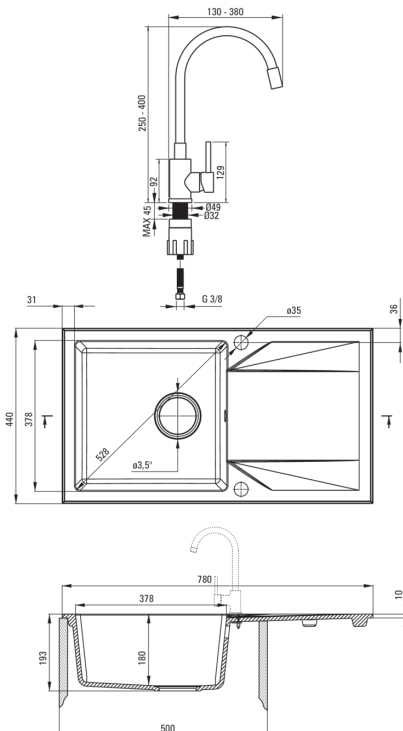

EVORA

Granitno korito z armaturo, 1 posoda z odcejalnikom

 deante

koda izdelka: ZQJJN113

EAN: 5907650819493

Barva: Nero

Garancija [leta]: 18

Korito

Finiš	Nero
Tip površine	mat
Material	granit
Metoda montaže	vgrajen
Število posod	1
Minimalna širina omarice [mm]	500
Širina [mm]	440
Dolžina [mm]	780
Višina [mm]	193
Globina posode [mm]	180
Izrez v delovnem pultu [mm]	760
Širina izreza [mm]	420
Obračljivo	Ja
Z dodatki	Ja
Število lukenj	2
Število rezkanih lukenj	0
Hidrofobnost	Ja

Mešalna kartuša

Velikost keramične kartuše	35 mm
----------------------------	-------

Izlivi

Tip izliva	elastično
Dolžina izliva [mm]	380

Perlator

Tip perlatorja	satovje
Velikost perlatorja	M22

Povezovalne cevi

Dolžina [mm]	350
Montažni navoj	3/8"
Navoj priključka 1/2"	M10