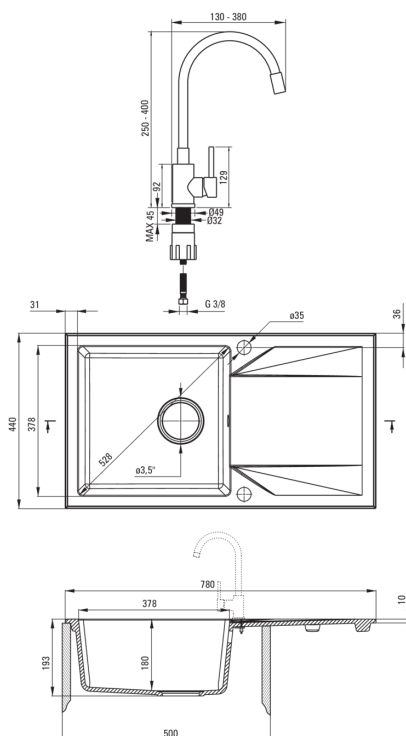

EVORA

Chiuvetă din granit cu baterie, 1-cuvă cu picurător

deante

Codul produsului: ZQJJN113

EAN: 5907650819493

Culoarea: nero

Garanție [ani]: 18

Chiuvetă

Finisaj	nero
Tipul suprafeței	mat
Material	granit
Metoda de instalare	cu montare încastrată
Număr de cuve	1
Lățimea minimă a dulapului [mm]	500
Lățime [mm]	440
Lungimea [mm]	780
Înălțime [mm]	193
Adâncimea cuvei [mm]	180
Lungimea conturului [mm]	760
Lățimea conturului [mm]	420
Reversibil	Da
Dotat cu accesorii	Da
Număr de orificii	2
Număr de orificii făcute în avans	0
Hidrofobie	Da

Sifon

Finisaj	nero
Tipul dopului	automat
Sifon pentru economie de spațiu	Da
Posibilitate de racordare a unei mașini de spălat vase/ rufe	Da

Baterie

Finisaj	nero
Tipul bateriei	un mâner, baterie
Metoda de instalare	de sine stătător
Grupa acustică [db]	1 (x ≤ 20)

Baterie cartuș

Dimensiunea cartușului ceramic	35 mm

Pipe

Tipul pipei	elastic
Raza de acțiune a pipei bateriei [mm]	380

Aeratoare

Tipul aeratorului	honeycomb
Dimensiunea aeratorului	M22

Furtunuri de racordare

Lungimea [mm]	350
Filet de instalare	3/8"
Filet de conexiune	M10