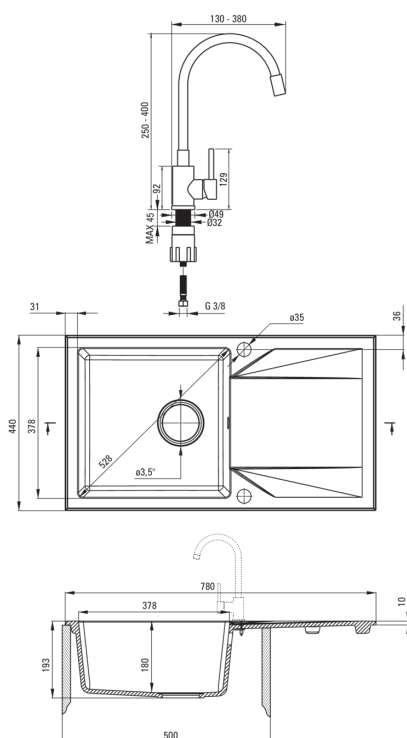

EVORA

Lavello in granito con rubinetto, 1-vaschetta con gocciolatoio

Codice prodotto: ZQJJN113

EAN: 5907650819493

Colore: nero

Garanzia [anni]: 18

 deante

Lavello

Finitura	nero
Tipo di superficie	opaco
Materiale	granito
Metodo di installazione	incassato
Numero di ciotole	1
Larghezza minima del mobile [mm]	500
Larghezza [mm]	440
Lunghezza [mm]	780
Altezza [mm]	193
Profondità vasca [mm]	180
Lunghezza del taglio [mm]	760
Larghezza di taglio [mm]	420
Reversibile	Sì
Dotato di accessori	Sì
Numero di fori	2
Numero di fori preforati	0
Idrofobicità	Sì

Cartuccia per miscelatore

Dimensioni della cartuccia in ceramica	35 mm
--	-------

Beccucci

Tipo a beccuccio	elastico
Gamma delle bocchette di miscelazione [mm]	380

Aeratori

Tipo di aeratore	a nido d'ape
Dimensioni dell'aeratore	M22

Tubi di collegamento

Lunghezza [mm]	350
Filetto di installazione	3/8"
Filetto di connessione	M10