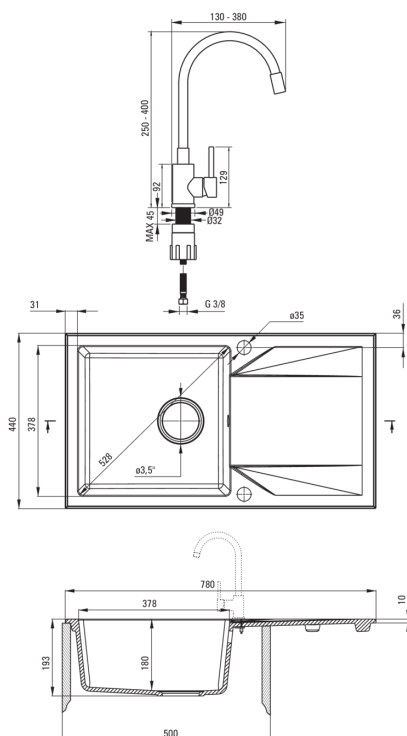

EVORA

Fregadero de granito con grifo, 1-Seno con drenador

 deante

Código de producto: ZQJJN113

EAN: 5907650819493

Color: negro

Garantía [años]: 18

Hundir

Finalizar	negro
Tipo de superficie	mate
Material	granito
Metodo de instalacion	recuadro
Número de tazones	1
Ancho mínimo del gabinete [mm]	500
Ancho [mm]	440
Longitud [mm]	780
Altura [mm]	193
Profundidad del tazón [mm]	180
Longitud de corte [mm]	760
Ancho recortado [mm]	420
Reversible	Sí
Equipado con accesorios	Sí
Número de agujeros	2
Número de agujeros precipitados	0
Hidrofobicidad	Sí

Cartucho mezclador

Tamaño del cartucho de cerámica	35 mm
---------------------------------	-------

Boquiabiertos

Tipo de boquilla	elástico
Rango de boquiabierto de mezclador [mm]	380

Aireador

Tipo aéreo	panal
Tamaño del aireador	M22

Conectando mangueras

Longitud [mm]	350
Hilo de instalación	3/8"
Hilo de conexión	M10