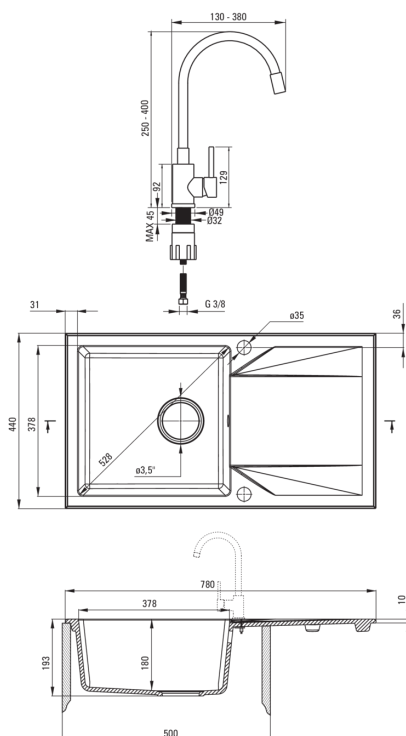

EVORA

Granitspülbecken mit Armatur, 1-Becken mit Abtropffläche

deante

Artikel-Nr.: ZQJJN113

EAN: 5907650819493

Farbe: Nero

Garantie [Jahre]: 18

Waschbecken

Ausführung	Nero
Art der oberfläche	mat
Material	Granit
Methode der montage	eingebaut
Beckenzahl der spüle	1
Schrank-mindestbreite	500
Breite [mm]	440
Länge	780
Höhe	193
Beckendicke nr. 1 [mm]	180
Ausschnitt länge einbau	760
Aussparung_breite_einbau	420
Umkehrbar	Ja
Ausgerüstet	Ja
Anzahl der löcher	2
Anzahl der vorgefesten löcher	0
Hydrophobie	Ja

Garnitur für spüle

Ausführung	Nero
Stöpselart	automatisch
Platzsparender siphon	Ja
Möglichkeit zum anschluss einer spül-/waschmaschine	Ja

Armatur

Ausführung	Nero
Art der armatur	Einhebel, Mischer
Methode der montage	stehend
Akkustische gruppe	I (x ≤ 20)

Kartusche

Größe der kartusche	35 mm

Ausläufe

Auslaufart	flexibel
Armaturausladung [mm]	380

Aerator

Typ des luftsprudlers	hexagonal-
Aerator gröÙe	M22

Anschlusschläuche

Länge	350
Installationsgewinde	3/8"
Anschlussgewinde	M10