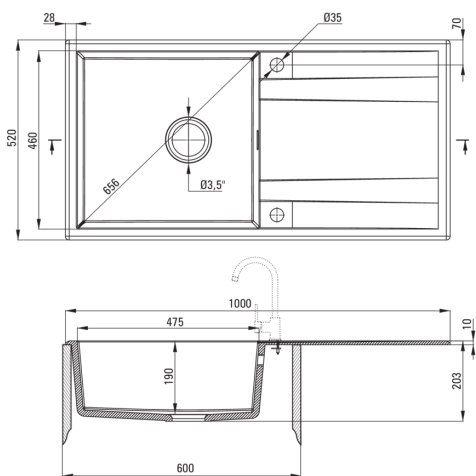

ERIDAN

Évier en granit, 1 bac avec égouttoir

deante

Code produit: ZQE_T713

EAN: 5907650874232

Couleur: anthracite métallisé

Garantie [années]: 18

Évier

Finition	anthracite métallisé
Type de surface	tapis
Matériel	granit
Méthode de montage	encastré
Nombre de bols	1
Largeur minimale de l'armoire [mm]	600
Largeur [mm]	520
Longueur [mm]	1000
Hauteur [mm]	203
Profondeur du bol [mm]	190
Découpe dans le plan de travail (encastré) - longueur [mm]	980
Découpe dans le plan de travail (encastré) - largeur [mm]	500
Réversible	Oui
Équipé d'accessoires	Oui
Nombre de trous finis	2
Nombre de trous fraisés	0

Trousse de déchets

Finition	acier
Type de bouchon	automatique, avec bouton
Siphon peu encombrant space-saver	Oui
Possibilité de brancher un lave-vaisselle/lave-linge	Oui

Caractéristiques:

- Propriétés du granit Deante : résistance aux chocs, haute température, décoloration, choc thermique - avec norme EN 13310
- Le plus long, 18 ans de garantie
- L'évier est équipé de robinetterie avec raccordement au lave-vaisselle
- Les propriétés hydrophobes repoussent les molécules d'eau
- La finition enrichie en ions d'argent ajoute des propriétés antiseptiques
- Le bol exceptionnellement spacieux et profond accueillera même les plateaux sortis du four
- Possibilité d'acheter un crochet éponge qui s'adapte parfaitement à ce modèle.
- Possibilité d'acheter une tringle pour chiffon qui s'adapte parfaitement à ce modèle
- Évier réversible - installation avec le bol à gauche ou à droite
- Agent de nettoyage dédié, sans danger pour les surfaces nettoyées
- Siphon peu encombrant qui facilite par ex. tri des déchets
- Bouchon automatique commandé par le bouton Click