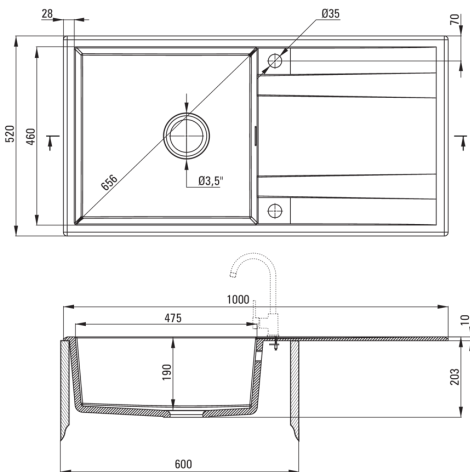

ERIDAN

Granitspülbecken, 1-Becken mit Abtropffläche

deante

Artikel-Nr.: ZQE_T713

EAN: 5907650874232

Farbe: Anthrazit Metallic

Garantie [Jahre]: 18

Waschbecken

Ausführung	Anthrazit Metallic
Art der oberfläche	mat
Material	Granit
Methode der montage	eingebaut
Beckenzahl der spüle	1
Schrank-mindestbreite	600
Breite [mm]	520
Länge	1000
Höhe	203
Beckendicke nr. 1 [mm]	190
Ausschnitt länge einbau	980
Aussparung_breite_einbau	500
Umkehrbar	Ja
Ausgerüstet	Ja
Anzahl der löcher	2
Anzahl der vorgefresten löcher	0

Garnitur für spüle

Ausführung	Stahl
Stöpselart	automatisch, mit Knopf
Platzsparender siphon	Ja
Möglichkeit zum anschluss einer spül-/waschmaschine	Ja

Charakteristische Merkmale:

- Eigenschaften von Deante-Granit: Widerstandsfähigkeit gegen Stöße, hohe Temperaturen, Verfärbungen, Temperaturschocks
- Längste 18 Jahre Garantie
- Spüle ausgestattet mit Garnitur mit einem Anschluss an die Spülmaschine
- Durch die hydrophoben Eigenschaften werden Wassermoleküle abgestoßen
- Die mit Silberionen angereicherte Ausführung fügt antiseptische Eigenschaften hinzu
- Außergewöhnlich geräumige und tiefe Kammer bietet sogar Platz für Bleche, die aus dem Ofen genommen wurden
- Für dieses Modell kann ein Schwammhaken bestellt werden, der perfekt zu diesem Modell passt.
- Für dieses Modell kann ein Reling bestellt werden, der perfekt zu diesem Modell passt.
- Umkehrbare Spüle - installieren Sie sie mit der Schüssel links oder rechts
- Spezielles Mittel, das für die zu reinigenden Oberflächen unbedenklich ist
- Platzsparsiphon, der unter anderem Mülltrennung erleichtert
- Automatischer Stöpsel, der mit der Click-Taste gesteuert wird