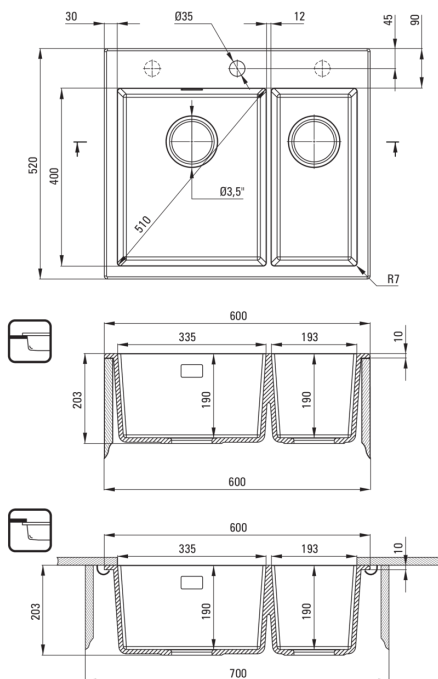

Codul produsului: ZQE\_T503

EAN: 5908212097854

Culoarea: antracit metalic

Garanție [ani]: 18

**Chiuveță**

Finisaj	antracit metalic
Tipul suprafeței	mat
Material	granit
Metoda de instalare	cu montare încastată, montare sub blat
Lățimea minimă a dulapului [mm]	600
Lățime [mm]	520
Lungimea [mm]	600
Înălțime [mm]	203
Adâncimea cuvei [mm]	190
Adâncimea celei de-a 2-a cuve [mm]	190
Lungimea conturului [mm]	580
Lățimea conturului [mm]	500
Lungimea conturului [mm]	540
Lățimea conturului [mm]	400
Dotat cu accesorii	Da
Număr de orificii	1
Număr de orificii făcute în avans	2

**Sifon**

Finisaj	oțel
Tipul dopului	automat, cu un buton
Sifon pentru economie de spațiu	Da
Posibilitate de racordare a unei mașini de spălat vase/ rufe	Da

**Caracteristici:**

- Proprietățile granitului Deante: rezistență la impact, temperatură ridicată, decolorare, șoc termic - conform standardului EN 13310
- Cea mai lungă garanție, de 18 ani
- Chiuveța este dotată cu accesorii de racordare la mașina de spălat vase
- Proprietățile hidrofobe resping moleculele de apă.
- Finisajul îmbogățit cu ioni de argint adaugă proprietăți antiseptice.
- Mic compartiment suplimentar multi-funcțional - ex. pentru clătirea legumelor și fructelor sau racordarea unui tocător de resturi alimentare
- Orificii suplimentare pentru instalarea unui dozator sau altor accesorii
- Agent de curățare special, sigur pentru suprafețele curățate
- Sifon pentru economie de spațiu, care înlesnește sortarea reziduurilor