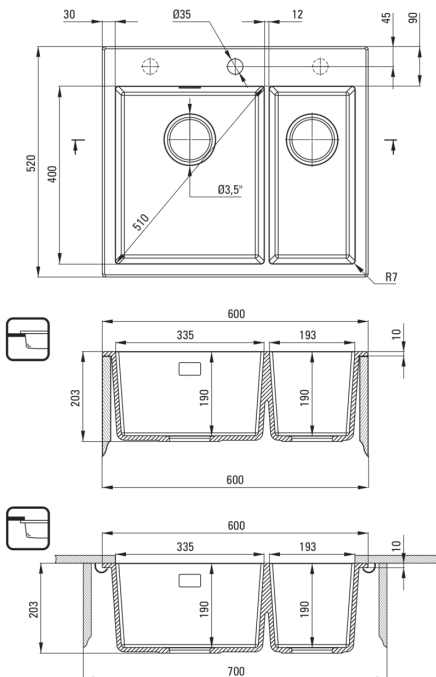

Osprzęt do zlewozmywaka

Wykończenie	stal
Rodzaj korka	automatyczny, z przyciskiem
Syfon oszczędzający miejsce space- saver	Tak
Możliwość podłączenia zmywarki/ pralki	Tak