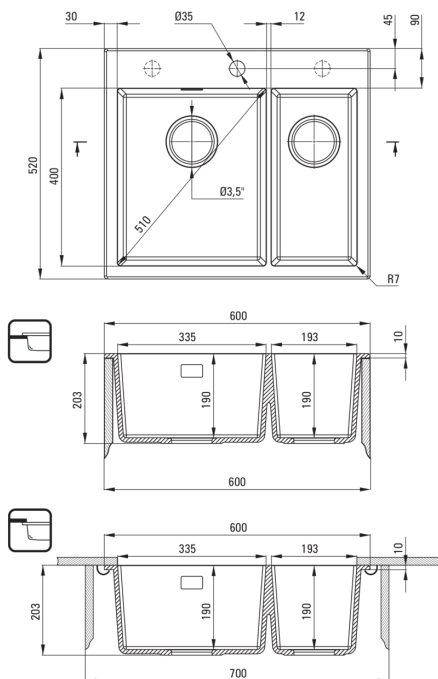

Cikkszám: ZQE\_T503

EAN: 5908212097854

Szín: antracit metál

Garancia [év]: 18

**Mosogató**

Kivitelezés	antracit metál
Felület típusa	matt
Anyag	gránit
Beszereleési mód	Süllyesztett, pult alá építhető
Minimális szekrény szélesség [mm]	600
Szélesség [mm]	520
Hosszúság [mm]	600
Magasság [mm]	203
A medence mélysége 1 [mm]	190
A medence mélysége 2 [mm]	190
Kivágás a munkalapban (beépíthető) - hossz [mm]	580
Kivágás a munkalapban (beépíthető) - szélesség [mm]	500
Kivágás a munkalapban (függesztett) - hossz [mm]	540
Kivágás a munkalapban (függesztett) - szélesség [mm]	400
Tartozékokkal felszerelve	Igen
Kész furatok száma	1
Előfúrt lyukak száma	2