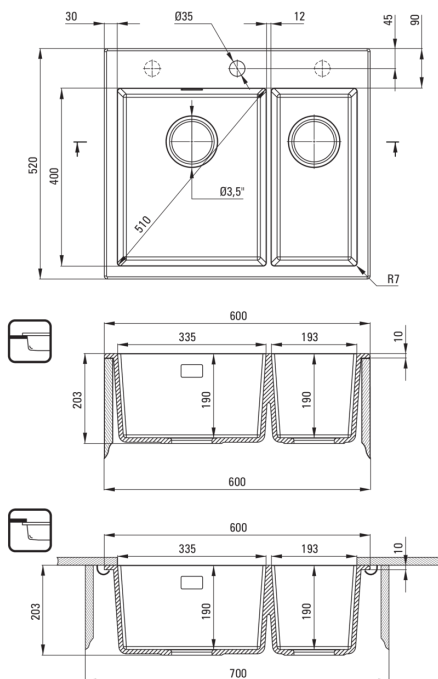

Artikel-Nr.: ZQE_T503

EAN: 5908212097854

Farbe: Anthrazit Metallic

Garantie [Jahre]: 18

**Waschbecken**

Ausführung	Anthrazit Metallic
Art der oberfläche	mat
Material	Granit
Methode der montage	eingebaut, Unterbau
Schrank-mindestbreite	600
Breite [mm]	520
Länge	600
Höhe	203
Beckendicke nr. 1 [mm]	190
Beckendicke nr. 2 [mm]	190
Ausschnitt länge einbau	580
Aussparung_breite_einbau	500
Aussparung_länge_unterbau	540
Aussparung_breite_unterbau	400
Ausgerüstet	Ja
Anzahl der löcher	1
Anzahl der vorgefresten löcher	2

Garnitur für spüle

Ausführung	Stahl
Stöpselart	automatisch, mit Knopf
Platzsparender siphon	Ja
Möglichkeit zum anschluss einer spül-/waschmaschine	Ja

Charakteristische Merkmale:

- Eigenschaften von Deante-Granit: Widerstandsfähigkeit gegen Stöße, hohe Temperaturen, Verfärbungen, Temperaturschocks
- Längste 18 Jahre Garantie
- Spüle ausgestattet mit Garnitur mit einem Anschluss an die Spülmaschine
- Durch die hydrophoben Eigenschaften werden Wassermoleküle abgestoßen
- Die mit Silberionen angereicherte Ausführung fügt antiseptische Eigenschaften hinzu
- Zusätzliche multifunktionale kleine Kammer - z.B. zum Spülen von Gemüse und Obst oder zum Anschließen einer Mühle
- Für dieses Modell kann ein Schwammhaken bestellt werden, der perfekt zu diesem Modell passt.
- Für dieses Modell kann ein Reling bestellt werden, der perfekt zu diesem Modell passt.
- Zusätzliche vorgefreste Öffnungen zur Montage von z.B. einem Spender
- Spezielles Mittel, das für die zu reinigenden Oberflächen unbedenklich ist
- Platzsparsiphon, der unter anderem Mülltrennung erleichtert
- Automatischer Stöpsel, der mit der Click-Taste gesteuert wird