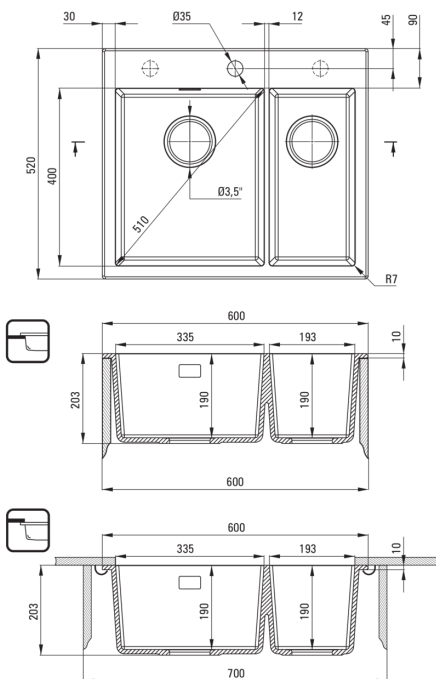

ERIDAN

Granitspülbecken, 1.5 Becken

Artikel-Nr.: ZQE_T503
 EAN: 5908212097854
 Farbe: Anthrazit Metallic
 Garantie [Jahre]: 18

Waschbecken

Ausführung	Anthrazit Metallic
Art der oberfläche	mat
Material	Granit
Methode der montage	eingebaut, Unterbau
Schrank-mindestbreite	600
Breite [mm]	520
Länge	600
Höhe	203
Beckendicke nr. 1 [mm]	190
Beckendicke nr. 2 [mm]	190
Ausschnitt länge einbau	580
Aussparung_breite_einbau	500
Aussparung_länge_unterbau	540
Aussparung_breite_unterbau	400
Ausgerüstet	Ja
Anzahl der löcher	1
Anzahl der vorgefresten löcher	2

Garnitur für spüle

Ausführung	Stahl
Stöpselart	automatisch, mit Knopf
Platzsparender siphon	Ja
Möglichkeit zum anschluss einer spül-/waschmaschine	Ja

Charakteristische Merkmale:

- Eigenschaften von Deante-Granit: Widerstandsfähigkeit gegen Stöße, hohe Temperaturen, Verfärbungen, Temperaturschocks
- Längste 18 Jahre Garantie
- Spüle ausgestattet mit Garnitur mit einem Anschluss an die Spülmaschine
- Durch die hydrophoben Eigenschaften werden Wassermoleküle abgestoßen
- Die mit Silberionen angereicherte Ausführung fügt antiseptische Eigenschaften hinzu
- Zusätzliche multifunktionale kleine Kammer - z.B. zum Spülen von Gemüse und Obst oder zum Anschließen einer Mühle
- Für dieses Modell kann ein Schwammhaken bestellt werden, der perfekt zu diesem Modell passt.
- Für dieses Modell kann ein Reling bestellt werden, der perfekt zu diesem Modell passt.
- Zusätzliche vorgefreste Öffnungen zur Montage von z.B. einem Spender
- Spezielles Mittel, das für die zu reinigenden Oberflächen unbedenklich ist
- Platzsparsiphon, der unter anderem Mülltrennung erleichtert
- Automatischer Stöpsel, der mit der Click-Taste gesteuert wird