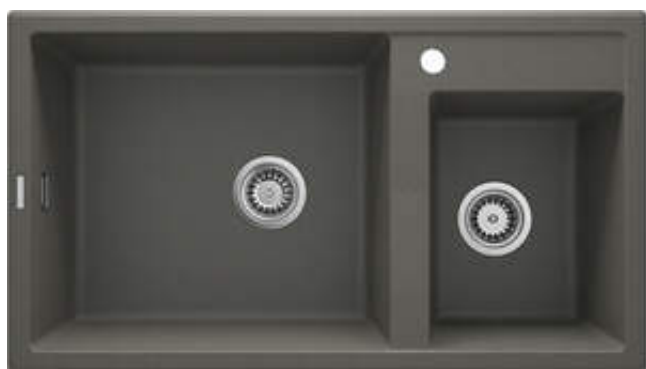

## granitno korito, 2 posodi

koda izdelka: ZQE\_T20B

EAN: 5908212088661

Barva: antracit metalik

Garancija [leta]: 18

### Korito

Finiš	antracit metalik
Tip površine	mat
Material	granit
Metoda montaže	vgrajen
Število posod	2
Minimalna širina omarice [mm]	900
Širina [mm]	500
Dolžina [mm]	880
Višina [mm]	200
Globina posode [mm]	187
Globina druge posode [mm]	187
Izrez v delovnem pultu [mm]	860
Širina izreza [mm]	480
Z dodatki	Ja
Število lukenj	1
Število rezkanih lukenj	2

### Sifon

Finiš	jeklo
Tip čepa	avtomatsko, z gumbom
Nizek sifon/prihranek prostora	Ja
Možnost priključitve pomivalnega / pralnega stroja	Ja

### karakteristike:

- Lastnosti granita Deante: odpornost na udarce, visoke temperature, razbarvanje, termični šok
- Najdaljša 18-letna garancija
- Pomivalno korito je opremljeno z dodatki za priključitev pomivalnega stroja
- Hidrofobne lastnosti odbijajo molekule vode
- Finiš, obogaten s srebrovimi ioni, doda antiseptične lastnosti
- V izjemno prostorno in globoko korito gredo tudi pekači, ki pridejo s pečico
- Dodatne rezkane luknje za montažo npr. dozerja
- V ponudbi Deante imamo tudi varna namenska čistila
- Sifon, ki prihrani prostor in olajša npr. ločevanje odpadkov
- Samodejni CLICK čep, ki se aktivira s klikom