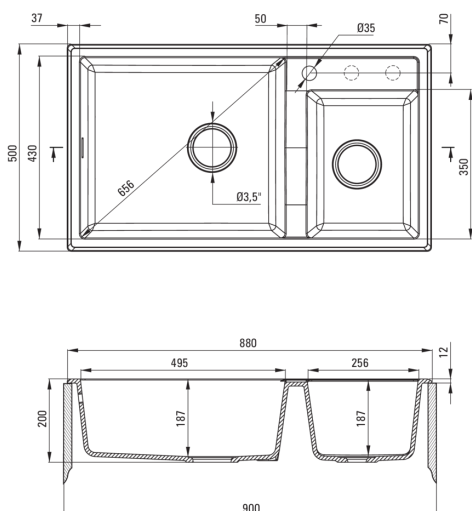

Код товара: ZQE_T20B

EAN: 5908212088661

Цвет: металлический антрацит

Гарантия [лет]: 18

**Мойка**

Отделка	металлический антрацит
Вид поверхности	мат
Материал	гранит
Способ монтажа	впускаемый
Количество чаш	2
Минимальная ширина шкафа [мм]	900
Ширина [мм]	500
Длина [мм]	880
Высота [мм]	200
Глубокость чаши 1 [мм]	187
Глубокость чаши 2 [мм]	187
Вырез в столешнице (впускаемая) - длина [мм]	860
Вырез в столешнице (впускаемая) - ширина [мм]	480
С сифоном	Да
Количество готовых отверстий	1
Количество фрезерованных отверстий	2