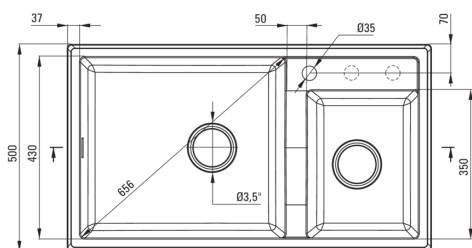

Codul produsului: ZQE\_T20B

EAN: 5908212088661

Culoarea: antracit metalic

Garanție [ani]: 18

**Chiuvetă**

Finisaj	antracit metalic
Tipul suprafeței	mat
Material	granit
Metoda de instalare	cu montare încastrată
Număr de cuve	2
Lățimea minimă a dulapului [mm]	900
Lățime [mm]	500
Lungimea [mm]	880
Înălțime [mm]	200
Adâncimea cuvei [mm]	187
Adâncimea celei de-a 2-a cuve [mm]	187
Lungimea conturului [mm]	860
Lățimea conturului [mm]	480
Dotat cu accesorii	Da
Număr de orificii	1
Număr de orificii făcute în avans	2

**Sifon**

Finisaj	oțel
Tipul dopului	automat, cu un buton
Sifon pentru economie de spațiu	Da
Posibilitate de racordare a unei mașini de spălat vase/ rufe	Da

**Caracteristici:**

- Proprietățile granitului Deante: rezistență la impact, temperatură ridicată, decolorare, șoc termic - conform standardului EN 13310
- Cea mai lungă garanție, de 18 ani
- Chiuveta este dotată cu accesorii de racordare la mașina de spălat vase
- Proprietățile hidrofobe resping moleculele de apă.
- Finisajul îmbogățit cu ioni de argint adaugă proprietăți antiseptice.
- În cuva excepțional de spațioasă și adâncă intră până și tăvile scoase din cuptor
- Orificii suplimentare pentru instalarea unui dozator sau altor accesorii
- Agent de curățare special, sigur pentru suprafețele curățate
- Sifon pentru economie de spațiu, care înlesnește sortarea reziduurilor