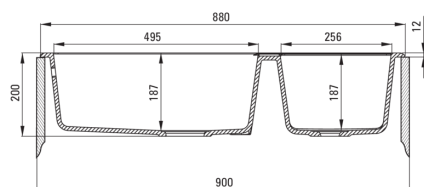

Codul produsului: ZQE\_T20B

EAN: 5908212088661

Culoarea: antracit metalic

Garanție [ani]: 18

**Chiuvetă**

Finisaj	antracit metalic
Tipul suprafeței	mat
Material	granit
Metoda de instalare	cu montare încastrată
Număr de cuve	2
Lățimea minimă a dulapului [mm]	900
Lățime [mm]	500
Lungimea [mm]	880
Înălțime [mm]	200
Adâncimea cuvei [mm]	187
Adâncimea celei de-a 2-a cuve [mm]	187
Lungimea conturului [mm]	860
Lățimea conturului [mm]	480
Dotat cu accesorii	Da
Număr de orificii	1
Număr de orificii făcute în avans	2

**Sifon**

Finisaj	oțel
Tipul dopului	automat, cu un buton
Sifon pentru economie de spațiu	Da
Posibilitate de racordare a unei mașini de spălat vase/ rufe	Da

**Caracteristici:**

- Proprietățile granitului Deante: rezistență la impact, temperatură ridicată, decolorare, șoc termic - conform standardului EN 13310
- Cea mai lungă garanție, de 18 ani
- Chiuveta este dotată cu accesorii de racordare la mașina de spălat vase
- Proprietățile hidrofobe resping moleculele de apă.
- Finisajul îmbogățit cu ioni de argint adaugă proprietăți antiseptice.
- În cuva excepțional de spațioasă și adâncă intră până și tăvile scoase din cuptor
- Orificii suplimentare pentru instalarea unui dozator sau altor accesorii
- Agent de curățare special, sigur pentru suprafețele curățate
- Sifon pentru economie de spațiu, care înlesnește sortarea reziduurilor