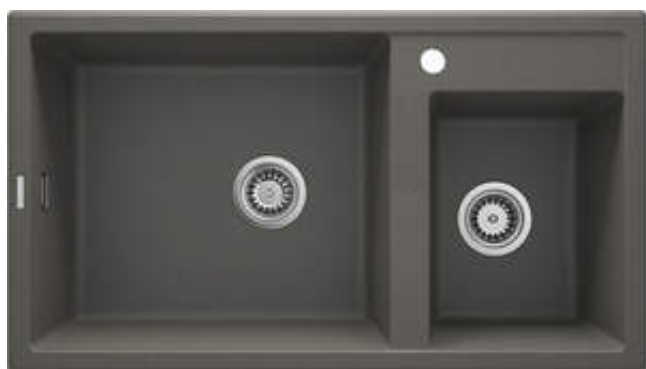

ERIDAN

Lavello in granito, 2-vaschetta

Codice prodotto: ZQE_T20B
EAN: 5908212088661
Colore: antracite metallizzato
Garanzia [anni]: 18

Lavello

Finitura	antracite metallizzato
Tipo di superficie	opaco
Materiale	granito
Metodo di installazione	incassato
Numero di ciotole	2
Larghezza minima del mobile [mm]	900
Larghezza [mm]	500
Lunghezza [mm]	880
Altezza [mm]	200
Profondità vasca [mm]	187
Profondità 2a vasca [mm]	187
Lunghezza del taglio [mm]	860
Larghezza di taglio [mm]	480
Dotato di accessori	Sì
Numero di fori	1
Numero di fori preforati	2

Kit di scarico

Finitura	acciaio
Tipo a spina	automatico, con pulsante
Sifone basso/ salvaspazio	Sì
Possibilità di collegare una lavastoviglie/lavatrice	Sì

Caratteristiche:

- Proprietà del granito Deante: resistenza agli urti, alle alte temperature, allo scolorimento e agli shock termici.
- La garanzia più lunga, 18 anni
- Il lavello è dotato di raccordi con collegamento alla lavastoviglie
- Le proprietà idrofobiche respingono le molecole d'acqua
- La finitura arricchita con ioni d'argento aggiunge proprietà antisettiche
- La vasca eccezionalmente spaziosa e profonda può ospitare anche le teglie estratte dal forno
- Fori aggiuntivi fresati per montare un dispenser o altri accessori
- Detergente dedicato, sicuro per le superfici pulite
- Sifone salvaspazio che facilita ad esempio la raccolta differenziata dei rifiuti