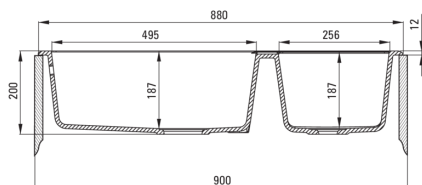

Cikkszám: ZQE_T20B

EAN: 5908212088661

Szín: antracit metál

Garancia [év]: 18

**Mosogató**

Kivitelezés	antracit metál
Felület típusa	matt
Anyag	gránit
Beszerelési mód	Süllyesztett
Mosogatómedencék száma	2
Minimális szekrényszélesség [mm]	900
Szélesség [mm]	500
Hosszúság [mm]	880
Magasság [mm]	200
A medence mélysége 1 [mm]	187
A medence mélysége 2 [mm]	187
Kivágás a munkalapban (beépíthető) - hossz [mm]	860
Kivágás a munkalapban (beépíthető) - szélesség [mm]	480
Tartozékokkal felszerelve	Igen
Kész furatok száma	1
Előfúrt lyukak száma	2