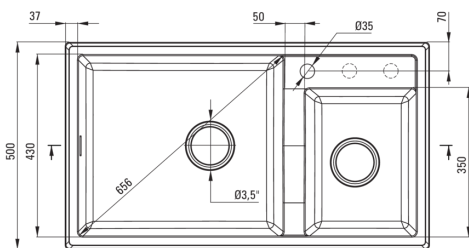

Cikkszám: ZQE_T20B

EAN: 5908212088661

Szín: antracit metál

Garancia [év]: 18

**Mosogató**

Kivitelezés	antracit metál
Felület típusa	matt
Anyag	gránit
Beszerelési mód	Süllyesztett
Mosogatómedencék száma	2
Minimális szekrényszélesség [mm]	900
Szélesség [mm]	500
Hosszúság [mm]	880
Magasság [mm]	200
A medence mélysége 1 [mm]	187
A medence mélysége 2 [mm]	187
Kivágás a munkalapban (beépíthető) - hossz [mm]	860
Kivágás a munkalapban (beépíthető) - szélesség [mm]	480
Tartozékokkal felszerelve	Igen
Kész furatok száma	1
Előfúrt lyukak száma	2