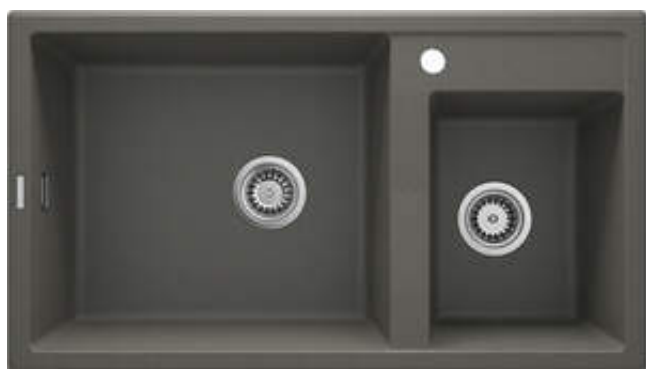

ERIDAN

Évier en granit, 2 bac

Code produit: ZQE_T20B
EAN: 5908212088661
Couleur: anthracite métallisé
Garantie [années]: 18

Évier

Finition	anthracite métallisé
Type de surface	tapis
Matériel	granit
Méthode de montage	encastré
Nombre de bols	2
Largeur minimale de l'armoire [mm]	900
Largeur [mm]	500
Longueur [mm]	880
Hauteur [mm]	200
Profondeur du bol [mm]	187
Profondeur 2ème cuve [mm]	187
Découpe dans le plan de travail (encastré) - longueur [mm]	860
Découpe dans le plan de travail (encastré) - largeur [mm]	480
Équipé d'accessoires	Oui
Nombre de trous finis	1
Nombre de trous fraisés	2

Trousse de déchets

Finition	acier
Type de bouchon	automatique, avec bouton
Siphon peu encombrant space-saver	Oui
Possibilité de brancher un lave-vaisselle/lave-linge	Oui

Caractéristiques:

- Propriétés du granit Deante : résistance aux chocs, haute température, décoloration, choc thermique - avec norme EN 13310
- Le plus long, 18 ans de garantie
- L'évier est équipé de robinetterie avec raccordement au lave-vaisselle
- Les propriétés hydrophobes repoussent les molécules d'eau
- La finition enrichie en ions d'argent ajoute des propriétés antiseptiques
- Le bol exceptionnellement spacieux et profond accueillera même les plateaux sortis du four
- Trous fraisés supplémentaires pour le montage d'un distributeur ou d'autres accessoires
- Agent de nettoyage dédié, sans danger pour les surfaces nettoyées
- Siphon peu encombrant qui facilite par ex. tri des déchets
- Bouchon automatique commandé par le bouton Click