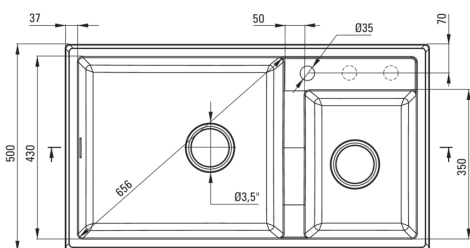

ERIDAN

Granitspülbecken, 2 - Becken

Artikel-Nr.: ZQE_T20B
 EAN: 5908212088661
 Farbe: Anthrazit Metallic
 Garantie [Jahre]: 18

Waschbecken

Ausführung	Anthrazit Metallic
Art der oberfläche	mat
Material	Granit
Methode der montage	eingebaut
Beckenzahl der spüle	2
Schrank-mindestbreite	900
Breite [mm]	500
Länge	880
Höhe	200
Beckendicke nr. 1 [mm]	187
Beckendicke nr. 2 [mm]	187
Ausschnitt länge einbau	860
Aussparung_breite_einbau	480
Ausgerüstet	Ja
Anzahl der löcher	1
Anzahl der vorgefresten löcher	2

Garnitur für spüle

Ausführung	Stahl
Stöpselart	automatisch, mit Knopf
Platzsparender siphon	Ja
Möglichkeit zum anschluss einer spül-/waschmaschine	Ja

Charakteristische Merkmale:

- Eigenschaften von Deante-Granit: Widerstandsfähigkeit gegen Stöße, hohe Temperaturen, Verfärbungen, Temperaturschocks
- Längste 18 Jahre Garantie
- Spüle ausgestattet mit Garnitur mit einem Anschluss an die Spülmaschine
- Durch die hydrophoben Eigenschaften werden Wassermoleküle abgestoßen
- Die mit Silberionen angereicherte Ausführung fügt antiseptische Eigenschaften hinzu
- Außergewöhnlich geräumige und tiefe Kammer bietet sogar Platz für Bleche, die aus dem Ofen genommen wurden
- Zusätzliche vorgefreste Öffnungen zur Montage von z.B. einem Spender
- Spezielles Mittel, das für die zu reinigenden Oberflächen unbedenklich ist
- Platzsparsiphon, der unter anderem Mülltrennung erleichtert
- Automatischer Stöpsel, der mit der Click-Taste gesteuert wird