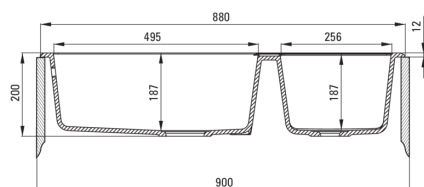

ERIDAN

Granitspülbecken, 2 - Becken

Artikel-Nr.: ZQE_T20B
 EAN: 5908212088661
 Farbe: Anthrazit Metallic
 Garantie [Jahre]: 18

Waschbecken

Ausführung	Anthrazit Metallic
Art der oberfläche	mat
Material	Granit
Methode der montage	eingebaut
Beckenzahl der spüle	2
Schrank-mindestbreite	900
Breite [mm]	500
Länge	880
Höhe	200
Beckendicke nr. 1 [mm]	187
Beckendicke nr. 2 [mm]	187
Ausschnitt länge einbau	860
Aussparung_breite_einbau	480
Ausgerüstet	Ja
Anzahl der löcher	1
Anzahl der vorgefresten löcher	2

Garnitur für spüle

Ausführung	Stahl
Stöpselart	automatisch, mit Knopf
Platzsparender siphon	Ja
Möglichkeit zum anschluss einer spül-/waschmaschine	Ja

Charakteristische Merkmale:

- Eigenschaften von Deante-Granit: Widerstandsfähigkeit gegen Stöße, hohe Temperaturen, Verfärbungen, Temperaturschocks
- Längste 18 Jahre Garantie
- Spüle ausgestattet mit Garnitur mit einem Anschluss an die Spülmaschine
- Durch die hydrophoben Eigenschaften werden Wassermoleküle abgestoßen
- Die mit Silberionen angereicherte Ausführung fügt antiseptische Eigenschaften hinzu
- Außergewöhnlich geräumige und tiefe Kammer bietet sogar Platz für Bleche, die aus dem Ofen genommen wurden
- Zusätzliche vorgefreste Öffnungen zur Montage von z.B. einem Spender
- Spezielles Mittel, das für die zu reinigenden Oberflächen unbedenklich ist
- Platzsparsiphon, der unter anderem Mülltrennung erleichtert
- Automatischer Stöpsel, der mit der Click-Taste gesteuert wird