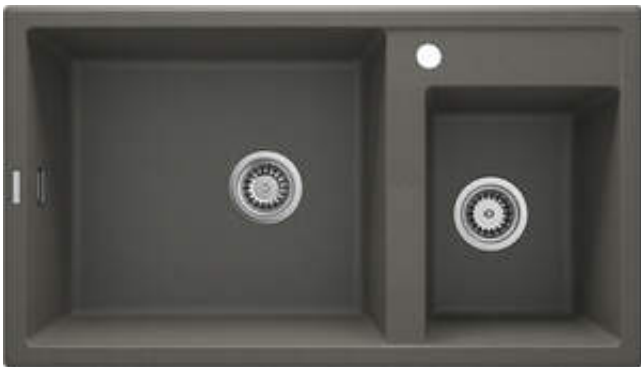

ERIDAN

Granitspülbecken, 2 - Becken

Artikel-Nr.: ZQE_T20B
 EAN: 5908212088661
 Farbe: Anthrazit Metallic
 Garantie [Jahre]: 18

Waschbecken

Ausführung	Anthrazit Metallic
Art der oberfläche	mat
Material	Granit
Methode der montage	eingebaut
Beckenzahl der spüle	2
Schrank-mindestbreite	900
Breite [mm]	500
Länge	880
Höhe	200
Beckendicke nr. 1 [mm]	187
Beckendicke nr. 2 [mm]	187
Ausschnitt länge einbau	860
Aussparung_breite_einbau	480
Ausgerüstet	Ja
Anzahl der löcher	1
Anzahl der vorgefresten löcher	2

Garnitur für spüle

Ausführung	Stahl
Stöpselart	automatisch, mit Knopf
Platzsparender siphon	Ja
Möglichkeit zum anschluss einer spül-/waschmaschine	Ja

Charakteristische Merkmale:

- Eigenschaften von Deante-Granit: Widerstandsfähigkeit gegen Stöße, hohe Temperaturen, Verfärbungen, Temperaturschocks
- Längste 18 Jahre Garantie
- Spüle ausgestattet mit Garnitur mit einem Anschluss an die Spülmaschine
- Durch die hydrophoben Eigenschaften werden Wassermoleküle abgestoßen
- Die mit Silberionen angereicherte Ausführung fügt antiseptische Eigenschaften hinzu
- Außergewöhnlich geräumige und tiefe Kammer bietet sogar Platz für Bleche, die aus dem Ofen genommen wurden
- Zusätzliche vorgefreste Öffnungen zur Montage von z.B. einem Spender
- Spezielles Mittel, das für die zu reinigenden Oberflächen unbedenklich ist
- Platzsparsiphon, der unter anderem Mülltrennung erleichtert
- Automatischer Stöpsel, der mit der Click-Taste gesteuert wird