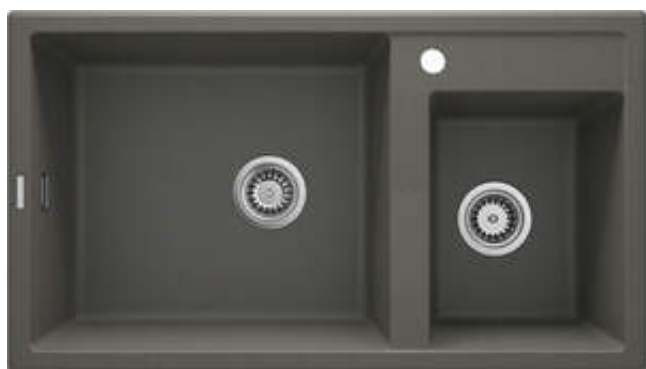

ERIDAN

Granitspülbecken, 2 - Becken

Artikel-Nr.: ZQE_T20B
 EAN: 5908212088661
 Farbe: Anthrazit Metallic
 Garantie [Jahre]: 18

Waschbecken

Ausführung	Anthrazit Metallic
Art der oberfläche	mat
Material	Granit
Methode der montage	eingebaut
Beckenzahl der spüle	2
Schrank-mindestbreite	900
Breite [mm]	500
Länge	880
Höhe	200
Beckendicke nr. 1 [mm]	187
Beckendicke nr. 2 [mm]	187
Ausschnitt länge einbau	860
Aussparung_breite_einbau	480
Ausgerüstet	Ja
Anzahl der löcher	1
Anzahl der vorgefresten löcher	2

Garnitur für spüle

Ausführung	Stahl
Stöpselart	automatisch, mit Knopf
Platzsparender siphon	Ja
Möglichkeit zum anschluss einer spül-/waschmaschine	Ja

Charakteristische Merkmale:

- Eigenschaften von Deante-Granit: Widerstandsfähigkeit gegen Stöße, hohe Temperaturen, Verfärbungen, Temperaturschocks
- Längste 18 Jahre Garantie
- Spüle ausgestattet mit Garnitur mit einem Anschluss an die Spülmaschine
- Durch die hydrophoben Eigenschaften werden Wassermoleküle abgestoßen
- Die mit Silberionen angereicherte Ausführung fügt antiseptische Eigenschaften hinzu
- Außergewöhnlich geräumige und tiefe Kammer bietet sogar Platz für Bleche, die aus dem Ofen genommen wurden
- Zusätzliche vorgefreste Öffnungen zur Montage von z.B. einem Spender
- Spezielles Mittel, das für die zu reinigenden Oberflächen unbedenklich ist
- Platzsparsiphon, der unter anderem Mülltrennung erleichtert
- Automatischer Stöpsel, der mit der Click-Taste gesteuert wird