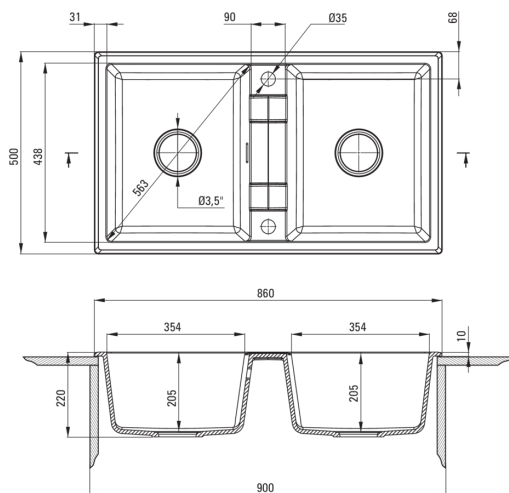

Codul produsului: ZQE_T203

EAN: 5908212088685

Culoarea: antracit metalic

Garanție [ani]: 18

**Chiuvetă**

Finisaj	antracit metalic
Tipul suprafeței	mat
Material	granit
Metoda de instalare	cu montare încastrată
Număr de cuve	2
Lățimea minimă a dulapului [mm]	900
Lățime [mm]	500
Lungimea [mm]	860
Înălțime [mm]	220
Adâncimea cuvei [mm]	205
Adâncimea celei de-a 2-a cuve [mm]	205
Lungimea conturului [mm]	840
Lățimea conturului [mm]	480
Dotat cu accesorii	Da
Număr de orificii	2
Număr de orificii făcute în avans	0

Sifon

Finisaj	oțel
Tipul dopului	automat, cu un buton
Sifon pentru economie de spațiu	Da
Posibilitate de racordare a unei mașini de spălat vase/ rufe	Da

Caracteristici:

- Proprietățile granitului Deante: rezistență la impact, temperatură ridicată, decolorare, șoc termic - conform standardului EN 13310
- Cea mai lungă garanție, de 18 ani
- Chiuveta este dotată cu accesorii de racordare la mașina de spălat vase
- Proprietățile hidrofobe resping moleculele de apă.
- Finisajul îmbogățit cu ioni de argint adaugă proprietăți antiseptice.
- În cuva excepțional de spațioasă și adâncă intră până și tăvile scoase din cuptor
- Agent de curățare special, sigur pentru suprafețele curățate
- Sifon pentru economie de spațiu, care înlesnește sortarea reziduurilor