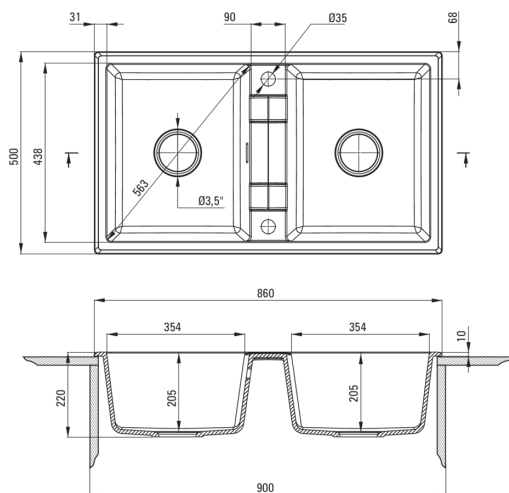

Codul produsului: ZQE\_T203

EAN: 5908212088685

Culoarea: antracit metalic

Garanție [ani]: 18

**Chiuvetă**

Finisaj	antracit metalic
Tipul suprafeței	mat
Material	granit
Metoda de instalare	cu montare încastrată
Număr de cuve	2
Lățimea minimă a dulapului [mm]	900
Lățime [mm]	500
Lungimea [mm]	860
Înălțime [mm]	220
Adâncimea cuvei [mm]	205
Adâncimea celei de-a 2-a cuve [mm]	205
Lungimea conturului [mm]	840
Lățimea conturului [mm]	480
Dotat cu accesorii	Da
Număr de orificii	2
Număr de orificii făcute în avans	0

**Sifon**

Finisaj	oțel
Tipul dopului	automat, cu un buton
Sifon pentru economie de spațiu	Da
Posibilitate de racordare a unei mașini de spălat vase/ rufe	Da

**Caracteristici:**

- Proprietățile granitului Deante: rezistență la impact, temperatură ridicată, decolorare, șoc termic - conform standardului EN 13310
- Cea mai lungă garanție, de 18 ani
- Chiuveta este dotată cu accesorii de racordare la mașina de spălat vase
- Proprietățile hidrofobe resping moleculele de apă.
- Finisajul îmbogățit cu ioni de argint adaugă proprietăți antiseptice.
- În cuva excepțional de spațioasă și adâncă intră până și tăvile scoase din cuptor
- Agent de curățare special, sigur pentru suprafețele curățate
- Sifon pentru economie de spațiu, care înlesnește sortarea reziduurilor