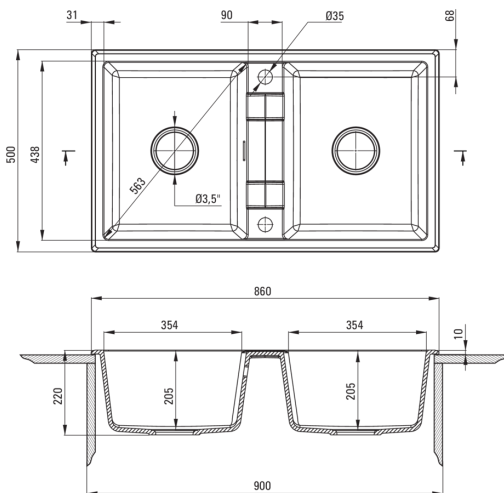

Cikkszám: ZQE\_T203

EAN: 5908212088685

Szín: antracit metál

Garancia [év]: 18

**Mosogató**

Kivitelezés	antracit metál
Felület típusa	matt
Anyag	gránit
Beszerelési mód	Süllyesztett
Mosogatómedencék száma	2
Minimális szekrény szélesség [mm]	900
Szélesség [mm]	500
Hosszúság [mm]	860
Magasság [mm]	220
A medence mélysége 1 [mm]	205
A medence mélysége 2 [mm]	205
Kivágás a munkalapban (beépíthető) - hossz [mm]	840
Kivágás a munkalapban (beépíthető) - szélesség [mm]	480
Tartozékokkal felszerelve	Igen
Kész furatok száma	2
Előfúrt lyukak száma	0