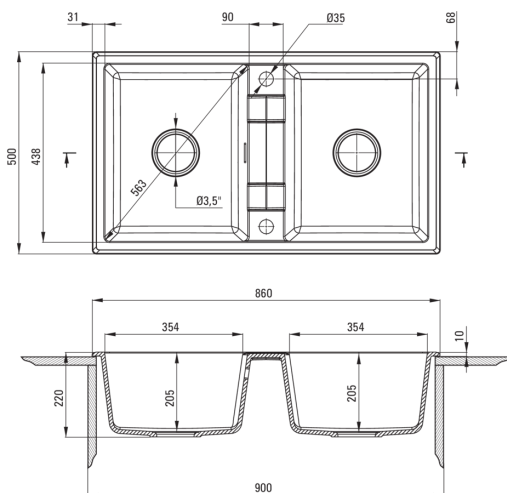

ERIDAN

Évier en granit, 2 bac

Code produit: ZQE_T203
EAN: 5908212088685
Couleur: anthracite métallisé
Garantie [années]: 18

Évier

Finition	anthracite métallisé
Type de surface	tapis
Matériel	granit
Méthode de montage	encastré
Nombre de bols	2
Largeur minimale de l'armoire [mm]	900
Largeur [mm]	500
Longueur [mm]	860
Hauteur [mm]	220
Profondeur du bol [mm]	205
Profondeur 2ème cuve [mm]	205
Découpe dans le plan de travail (encastré) - longueur [mm]	840
Découpe dans le plan de travail (encastré) - largeur [mm]	480
Équipé d'accessoires	Oui
Nombre de trous finis	2
Nombre de trous fraisés	0

Trousse de déchets

Finition	acier
Type de bouchon	automatique, avec bouton
Siphon peu encombrant space-saver	Oui
Possibilité de brancher un lave-vaisselle/lave-linge	Oui

Caractéristiques:

- Propriétés du granit Deante : résistance aux chocs, haute température, décoloration, choc thermique - avec norme EN 13310
- Le plus long, 18 ans de garantie
- L'évier est équipé de robinetterie avec raccordement au lave-vaisselle
- Les propriétés hydrophobes repoussent les molécules d'eau
- La finition enrichie en ions d'argent ajoute des propriétés antiseptiques
- Le bol exceptionnellement spacieux et profond accueillera même les plateaux sortis du four
- Agent de nettoyage dédié, sans danger pour les surfaces nettoyées
- Siphon peu encombrant qui facilite par ex. tri des déchets
- Bouchon automatique commandé par le bouton Click