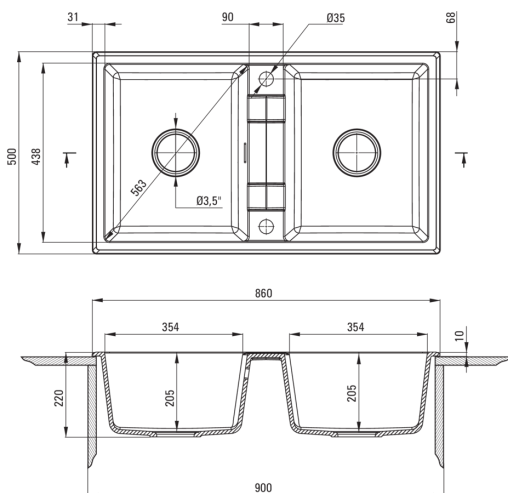

ERIDAN

Granitspülbecken, 2 - Becken

Artikel-Nr.: ZQE_T203
 EAN: 5908212088685
 Farbe: Anthrazit Metallic
 Garantie [Jahre]: 18

Waschbecken

Ausführung	Anthrazit Metallic
Art der oberfläche	mat
Material	Granit
Methode der montage	eingebaut
Beckenzahl der spüle	2
Schrank-mindestbreite	900
Breite [mm]	500
Länge	860
Höhe	220
Beckendicke nr. 1 [mm]	205
Beckendicke nr. 2 [mm]	205
Ausschnitt länge einbau	840
Aussparung_breite_einbau	480
Ausgerüstet	Ja
Anzahl der löcher	2
Anzahl der vorgefresten löcher	0

Garnitur für spüle

Ausführung	Stahl
Stöpselart	automatisch, mit Knopf
Platzsparender siphon	Ja
Möglichkeit zum anschluss einer spül-/waschmaschine	Ja

Charakteristische Merkmale:

- Eigenschaften von Deante-Granit: Widerstandsfähigkeit gegen Stöße, hohe Temperaturen, Verfärbungen, Temperaturschocks
- Längste 18 Jahre Garantie
- Spüle ausgestattet mit Garnitur mit einem Anschluss an die Spülmaschine
- Durch die hydrophoben Eigenschaften werden Wassermoleküle abgestoßen
- Die mit Silberionen angereicherte Ausführung fügt antiseptische Eigenschaften hinzu
- Außergewöhnlich geräumige und tiefe Kammer bietet sogar Platz für Bleche, die aus dem Ofen genommen wurden
- Spezielles Mittel, das für die zu reinigenden Oberflächen unbedenklich ist
- Platzsparsiphon, der unter anderem Mülltrennung erleichtert
- Automatischer Stöpsel, der mit der Click-Taste gesteuert wird