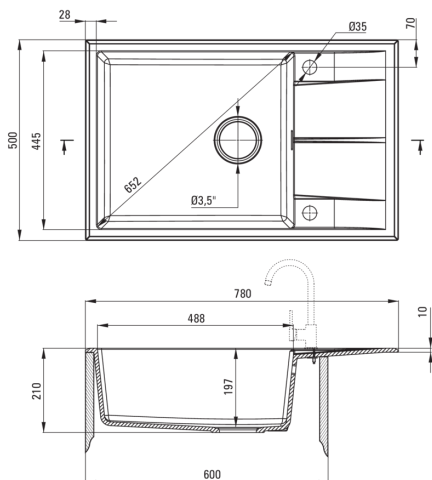

ERIDAN

Chiuvetă din granit, 1-cuvă cu picurător

deante

Codul produsului: ZQE_T11B

EAN: 5907650874287

Culoarea: antracit metalic

Garanție [ani]: 18

Chiuvetă

Finisaj	antracit metalic
Tipul suprafeței	mat
Material	granit
Metoda de instalare	cu montare încastrată
Număr de cuve	1
Lățimea minimă a dulapului [mm]	600
Lățime [mm]	500
Lungimea [mm]	780
Înălțime [mm]	210
Adâncimea cuvei [mm]	197
Lungimea conturului [mm]	760
Lățimea conturului [mm]	480
Reversibil	Da
Dotat cu accesorii	Da
Număr de orificii	2
Număr de orificii făcute în avans	0

Sifon

Finisaj	oțel
Tipul dopului	automat, cu un buton
Sifon pentru economie de spațiu	Da
Posibilitate de racordare a unei mașini de spălat vase/ rufe	Da

Caracteristici:

- Proprietățile granitului Deante: rezistență la impact, temperatură ridicată, decolorare, șoc termic - conform standardului EN 13310
- Cea mai lungă garanție, de 18 ani
- Chiuveta este dotată cu accesorii de racordare la mașina de spălat vase
- Proprietățile hidrofobe resping moleculele de apă.
- Finisajul îmbogățit cu ioni de argint adaugă proprietăți antiseptice.
- În cuva excepțional de spațioasă și adâncă intră până și tăvile scoase din cuptor
- Chiuvetă reversibilă – posibilitate de instalare a cuvei pe partea stângă sau pe partea dreaptă
- Agent de curățare special, sigur pentru suprafețele curățate
- Sifon pentru economie de spațiu, care înlesnește sortarea reziduurilor