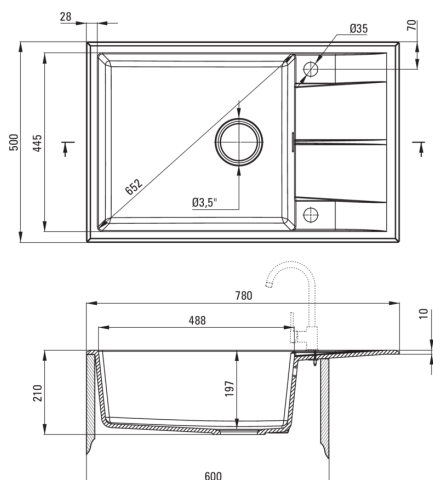

### Chiuvetă

Finisaj	antracit metalic
Tipul suprafeței	mat
Material	granit
Metoda de instalare	cu montare încastrată
Număr de cuve	1
Lățimea minimă a dulapului [mm]	600
Lățime [mm]	500
Lungimea [mm]	780
Înălțime [mm]	210
Adâncimea cuvei [mm]	197
Lungimea conturului [mm]	760
Lățimea conturului [mm]	480
Reversibil	Da
Dotat cu accesorii	Da
Număr de orificii	2
Număr de orificii făcute în avans	0