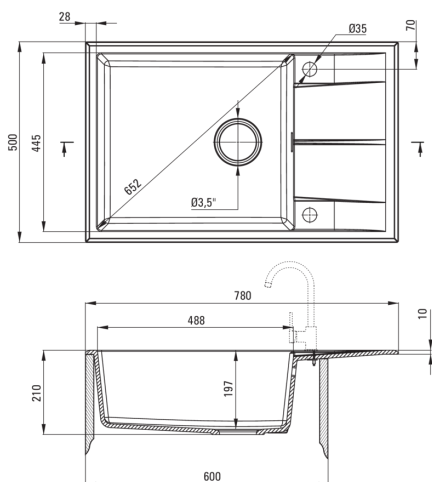

ERIDAN

Évier en granit, 1 bac avec égouttoir

deante

Code produit: ZQE_T11B

EAN: 5907650874287

Couleur: anthracite métallisé

Garantie [années]: 18

Évier

Finition	anthracite métallisé
Type de surface	tapis
Matériel	granit
Méthode de montage	encastré
Nombre de bols	1
Largeur minimale de l'armoire [mm]	600
Largeur [mm]	500
Longueur [mm]	780
Hauteur [mm]	210
Profondeur du bol [mm]	197
Découpe dans le plan de travail (encastré) - longueur [mm]	760
Découpe dans le plan de travail (encastré) - largeur [mm]	480
Réversible	Oui
Équipé d'accessoires	Oui
Nombre de trous finis	2
Nombre de trous fraisés	0

Trousse de déchets

Finition	acier
Type de bouchon	automatique, avec bouton
Siphon peu encombrant space-saver	Oui
Possibilité de brancher un lave-vaisselle/lave-linge	Oui

Caractéristiques:

- Propriétés du granit Deante : résistance aux chocs, haute température, décoloration, choc thermique - avec norme EN 13310
- Le plus long, 18 ans de garantie
- L'évier est équipé de robinetterie avec raccordement au lave-vaisselle
- Les propriétés hydrophobes repoussent les molécules d'eau
- La finition enrichie en ions d'argent ajoute des propriétés antiseptiques
- Le bol exceptionnellement spacieux et profond accueillera même les plateaux sortis du four
- Possibilité d'acheter un crochet éponge qui s'adapte parfaitement à ce modèle.
- Possibilité d'acheter une tringle pour chiffon qui s'adapte parfaitement à ce modèle
- Évier réversible - installation avec le bol à gauche ou à droite
- Agent de nettoyage dédié, sans danger pour les surfaces nettoyées
- Siphon peu encombrant qui facilite par ex. tri des déchets
- Bouchon automatique commandé par le bouton Click