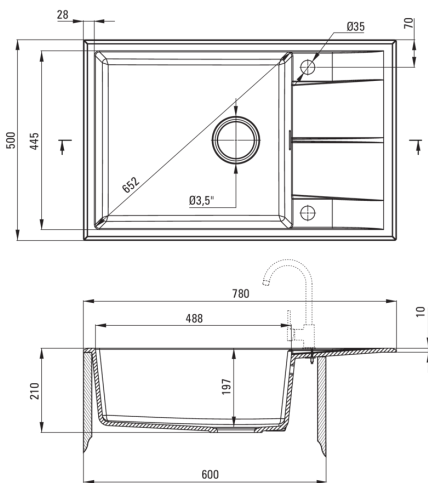

### Waschbecken

Ausführung	Anthrazit Metallic
Art der oberfläche	mat
Material	Granit
Methode der montage	eingebaut
Beckenzahl der spüle	1
Schrank-mindestbreite	600
Breite [mm]	500
Länge	780
Höhe	210
Beckendicke nr. 1 [mm]	197
Ausschnitt länge einbau	760
Aussparung_breite_einbau	480
Umkehrbar	Ja
Ausgerüstet	Ja
Anzahl der löcher	2
Anzahl der vorgefresten löcher	0