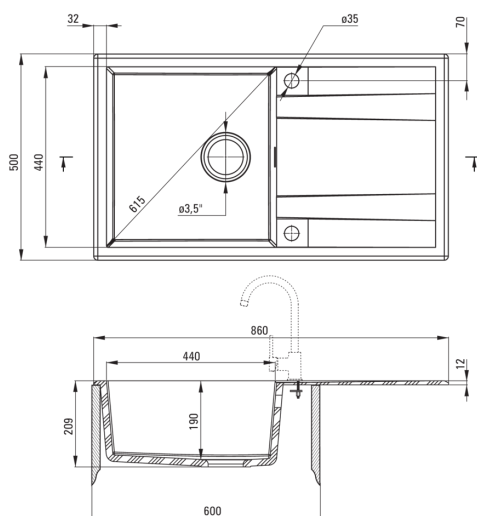

ERIDAN

Chiuvetă din granit, 1-cuvă cu picurător

deante

Codul produsului: ZQE_T113

EAN: 5908212088654

Culoarea: antracit metalic

Garanție [ani]: 18

Chiuvetă

Finisaj	antracit metalic
Tipul suprafeței	mat
Material	granit
Metoda de instalare	cu montare încastrată
Număr de cuve	1
Lățimea minimă a dulapului [mm]	600
Lățime [mm]	500
Lungimea [mm]	860
Înălțime [mm]	209
Adâncimea cuvei [mm]	190
Lungimea conturului [mm]	840
Lățimea conturului [mm]	480
Reversibil	Da
Dotat cu accesorii	Da
Număr de orificii	2
Număr de orificii făcute în avans	0

Sifon

Finisaj	oțel
Tipul dopului	automat, cu un buton
Sifon pentru economie de spațiu	Da
Posibilitate de racordare a unei mașini de spălat vase/ rufe	Da

Caracteristici:

- Proprietățile granitului Deante: rezistență la impact, temperatură ridicată, decolorare, șoc termic - conform standardului EN 13310
- Cea mai lungă garanție, de 18 ani
- Chiuveta este dotată cu accesorii de racordare la mașina de spălat vase
- Proprietățile hidrofobe resping moleculele de apă.
- Finisajul îmbogățit cu ioni de argint adaugă proprietăți antiseptice.
- În cuva excepțional de spațioasă și adâncă intră până și tăvile scoase din cuptor
- Chiuvetă reversibilă – posibilitate de instalare a cuvei pe partea stângă sau pe partea dreaptă
- Sifon pentru economie de spațiu, care înlesnește sortarea reziduurilor
- Agent de curățare special, sigur pentru suprafețele curățate