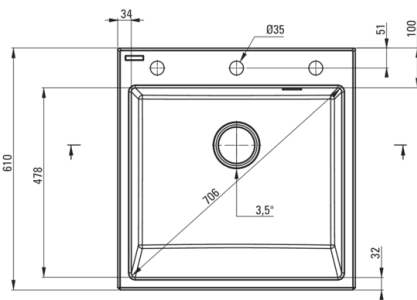

Codul produsului: ZQE_T10K

EAN: 5907650811411

Culoarea: antracit metalic

Garanție [ani]: 18

**Chiuvetă**

Finisaj	antracit metalic
Tipul suprafeței	mat
Material	granit
Metoda de instalare	front vizibil
Număr de cuve	1
Lățimea minimă a dulapului [mm]	600
Lățime [mm]	610
Lungimea [mm]	600
Înălțime [mm]	214
Adâncimea cuvei [mm]	200
Dotat cu accesorii	Da
Număr de orificii	1
Număr de orificii făcute în avans	2

Sifon

Finisaj	oțel
Tipul dopului	automat, cu un buton
Sifon pentru economie de spațiu	Da
Posibilitate de racordare a unei mașini de spălat vase/ rufe	Da

Caracteristici:

- Proprietățile granitului Deante: rezistență la impact, temperatură ridicată, decolorare, șoc termic - conform standardului EN 13310
- Cea mai lungă garanție, de 18 ani
- Chiuveta este dotată cu accesorii de racordare la mașina de spălat vase
- Proprietățile hidrofobe resping moleculele de apă.
- Finisajul îmbogățit cu ioni de argint adaugă proprietăți antiseptice.
- În cuva excepțional de spațioasă și adâncă intră până și tăvile scoase din cuptor
- Orificii suplimentare pentru instalarea unui dozator sau altor accesorii
- Agent de curățare special, sigur pentru suprafețele curățate
- Sifon pentru economie de spațiu, care înlesnește sortarea reziduurilor
- ATENȚIE! O metodă specială de montare - modulară, stativ. Detalii în manual. Pregătiți decuparea blatului în funcție de dimensiunea chiuvetei. Perfect pentru cabinete de 60 cm.