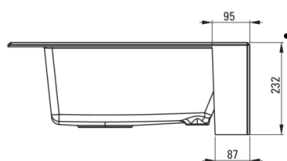

Codul produsului: ZQE\_T10K

EAN: 5907650811411

Culoarea: antracit metalic

Garanție [ani]: 18

**Chiuveță**

Finisaj	antracit metalic
Tipul suprafeței	mat
Material	granit
Metoda de instalare	front vizibil
Număr de cuve	1
Lățimea minimă a dulapului [mm]	600
Lățime [mm]	610
Lungimea [mm]	600
Înălțime [mm]	214
Adâncimea cuvei [mm]	200
Dotat cu accesorii	Da
Număr de orificii	1
Număr de orificii făcute în avans	2

**Sifon**

Finisaj	oțel
Tipul dopului	automat, cu un buton
Sifon pentru economie de spațiu	Da
Posibilitate de racordare a unei mașini de spălat vase/ rufe	Da

**Caracteristici:**

- Proprietățile granitului Deante: rezistență la impact, temperatură ridicată, decolorare, șoc termic - conform standardului EN 13310
- Cea mai lungă garanție, de 18 ani
- Chiuveța este dotată cu accesorii de racordare la mașina de spălat vase
- Proprietățile hidrofobe resping moleculele de apă.
- Finisajul îmbogățit cu ioni de argint adaugă proprietăți antiseptice.
- În cuva excepțional de spațioasă și adâncă intră până și tăvile scoase din cuptor
- Orificii suplimentare pentru instalarea unui dozator sau altor accesorii
- Agent de curățare special, sigur pentru suprafețele curățate
- Sifon pentru economie de spațiu, care înlesnește sortarea reziduurilor
- ATENȚIE! O metodă specială de montare - modulară, stativ. Detalii în manual. Pregătiți decuparea blatului în funcție de dimensiunea chiuveței. Perfect pentru cabinete de 60 cm.