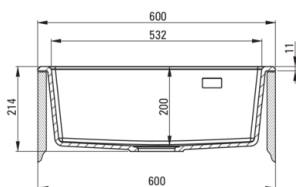

Codul produsului: ZQE_T10K

EAN: 5907650811411

Culoarea: antracit metalic

Garanție [ani]: 18

**Chiuvetă**

Finisaj	antracit metalic
Tipul suprafeței	mat
Material	granit
Metoda de instalare	front vizibil
Număr de cuve	1
Lățimea minimă a dulapului [mm]	600
Lățime [mm]	610
Lungimea [mm]	600
Înălțime [mm]	214
Adâncimea cuvei [mm]	200
Dotat cu accesorii	Da
Număr de orificii	1
Număr de orificii făcute în avans	2

Sifon

Finisaj	oțel
Tipul dopului	automat, cu un buton
Sifon pentru economie de spațiu	Da
Posibilitate de racordare a unei mașini de spălat vase/ rufe	Da

Caracteristici:

- Proprietățile granitului Deante: rezistență la impact, temperatură ridicată, decolorare, șoc termic - conform standardului EN 13310
- Cea mai lungă garanție, de 18 ani
- Chiuveta este dotată cu accesorii de racordare la mașina de spălat vase
- Proprietățile hidrofobe resping moleculele de apă.
- Finisajul îmbogățit cu ioni de argint adaugă proprietăți antiseptice.
- În cuva excepțional de spațioasă și adâncă intră până și tăvile scoase din cuptor
- Orificii suplimentare pentru instalarea unui dozator sau altor accesorii
- Agent de curățare special, sigur pentru suprafețele curățate
- Sifon pentru economie de spațiu, care înlesnește sortarea reziduurilor
- ATENȚIE! O metodă specială de montare - modulară, stativ. Detalii în manual. Pregătiți decuparea blatului în funcție de dimensiunea chiuvetei. Perfect pentru cabinete de 60 cm.