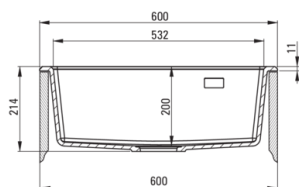

Codul produsului: ZQE\_T10K

EAN: 5907650811411

Culoarea: antracit metalic

Garanție [ani]: 18

**Chiuveță**

Finisaj	antracit metalic
Tipul suprafeței	mat
Material	granit
Metoda de instalare	front vizibil
Număr de cuve	1
Lățimea minimă a dulapului [mm]	600
Lățime [mm]	610
Lungimea [mm]	600
Înălțime [mm]	214
Adâncimea cuvei [mm]	200
Dotat cu accesorii	Da
Număr de orificii	1
Număr de orificii făcute în avans	2

**Sifon**

Finisaj	oțel
Tipul dopului	automat, cu un buton
Sifon pentru economie de spațiu	Da
Posibilitate de racordare a unei mașini de spălat vase/ rufe	Da

**Caracteristici:**

- Proprietățile granitului Deante: rezistență la impact, temperatură ridicată, decolorare, șoc termic - conform standardului EN 13310
- Cea mai lungă garanție, de 18 ani
- Chiuveța este dotată cu accesorii de racordare la mașina de spălat vase
- Proprietățile hidrofobe resping moleculele de apă.
- Finisajul îmbogățit cu ioni de argint adaugă proprietăți antiseptice.
- În cuva excepțional de spațioasă și adâncă intră până și tăvile scoase din cuptor
- Orificii suplimentare pentru instalarea unui dozator sau altor accesorii
- Agent de curățare special, sigur pentru suprafețele curățate
- Sifon pentru economie de spațiu, care înlesnește sortarea reziduurilor
- ATENȚIE! O metodă specială de montare - modulară, stativ. Detalii în manual. Pregătiți decuparea blatului în funcție de dimensiunea chiuveței. Perfect pentru cabinete de 60 cm.