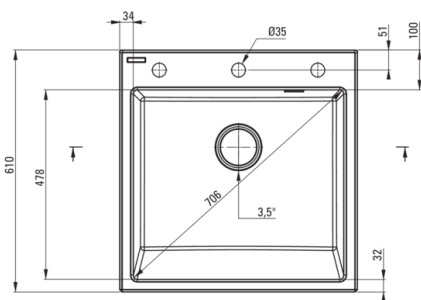

Codul produsului: ZQE\_T10K

EAN: 5907650811411

Culoarea: antracit metalic

Garanție [ani]: 18

**Chiuveță**

Finisaj	antracit metalic
Tipul suprafeței	mat
Material	granit
Metoda de instalare	front vizibil
Număr de cuve	1
Lățimea minimă a dulapului [mm]	600
Lățime [mm]	610
Lungimea [mm]	600
Înălțime [mm]	214
Adâncimea cuvei [mm]	200
Dotat cu accesorii	Da
Număr de orificii	1
Număr de orificii făcute în avans	2

**Sifon**

Finisaj	oțel
Tipul dopului	automat, cu un buton
Sifon pentru economie de spațiu	Da
Posibilitate de racordare a unei mașini de spălat vase/ rufe	Da

**Caracteristici:**

- Proprietățile granitului Deante: rezistență la impact, temperatură ridicată, decolorare, șoc termic - conform standardului EN 13310
- Cea mai lungă garanție, de 18 ani
- Chiuveța este dotată cu accesorii de racordare la mașina de spălat vase
- Proprietățile hidrofobe resping moleculele de apă.
- Finisajul îmbogățit cu ioni de argint adaugă proprietăți antiseptice.
- În cuva excepțional de spațioasă și adâncă intră până și tăvile scoase din cuptor
- Orificii suplimentare pentru instalarea unui dozator sau altor accesorii
- Agent de curățare special, sigur pentru suprafețele curățate
- Sifon pentru economie de spațiu, care înlesnește sortarea reziduurilor
- ATENȚIE! O metodă specială de montare - modulară, stativ. Detalii în manual. Pregătiți decuparea blatului în funcție de dimensiunea chiuveței. Perfect pentru cabinete de 60 cm.