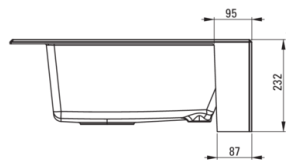

Codul produsului: ZQE_T10K

EAN: 5907650811411

Culoarea: antracit metalic

Garanție [ani]: 18

**Chiuvetă**

Finisaj	antracit metalic
Tipul suprafeței	mat
Material	granit
Metoda de instalare	front vizibil
Număr de cuve	1
Lățimea minimă a dulapului [mm]	600
Lățime [mm]	610
Lungimea [mm]	600
Înălțime [mm]	214
Adâncimea cuvei [mm]	200
Dotat cu accesorii	Da
Număr de orificii	1
Număr de orificii făcute în avans	2

Sifon

Finisaj	oțel
Tipul dopului	automat, cu un buton
Sifon pentru economie de spațiu	Da
Posibilitate de racordare a unei mașini de spălat vase/ rufe	Da

Caracteristici:

- Proprietățile granitului Deante: rezistență la impact, temperatură ridicată, decolorare, șoc termic - conform standardului EN 13310
- Cea mai lungă garanție, de 18 ani
- Chiuveta este dotată cu accesorii de racordare la mașina de spălat vase
- Proprietățile hidrofobe resping moleculele de apă.
- Finisajul îmbogățit cu ioni de argint adaugă proprietăți antiseptice.
- În cuva excepțional de spațioasă și adâncă intră până și tăvile scoase din cuptor
- Orificii suplimentare pentru instalarea unui dozator sau altor accesorii
- Agent de curățare special, sigur pentru suprafețele curățate
- Sifon pentru economie de spațiu, care înlesnește sortarea reziduurilor
- ATENȚIE! O metodă specială de montare - modulară, stativ. Detalii în manual. Pregătiți decuparea blatului în funcție de dimensiunea chiuvetei. Perfect pentru cabinete de 60 cm.