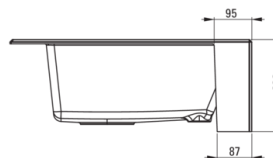

Cikkszám: ZQE\_T10K

EAN: 5907650811411

Szín: antracit metál

Garancia [év]: 18

**Mosogató**

Kivitelezés	antracit metál
Felület típusa	matt
Anyag	gránit
Beszerelési mód	köténnyel
Mosogatómedencék száma	1
Minimális szekrényszélesség [mm]	600
Szélesség [mm]	610
Hosszúság [mm]	600
Magasság [mm]	214
A medence mélysége 1 [mm]	200
Tartozékokkal felszerelve	Igen
Kész furatok száma	1
Előfúrt lyukak száma	2