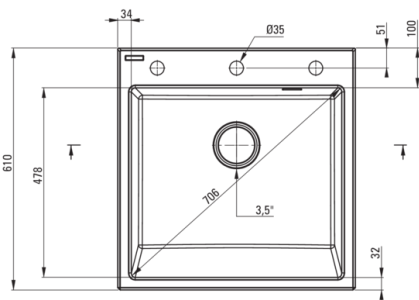

Cikkszám: ZQE\_T10K

EAN: 5907650811411

Szín: antracit metál

Garancia [év]: 18

**Mosogató**

Kivitelezés	antracit metál
Felület típusa	matt
Anyag	gránit
Beszerelési mód	köténnyel
Mosogatómedencék száma	1
Minimális szekrényszélesség [mm]	600
Szélesség [mm]	610
Hosszúság [mm]	600
Magasság [mm]	214
A medence mélysége 1 [mm]	200
Tartozékokkal felszerelve	Igen
Kész furatok száma	1
Előfúrt lyukak száma	2