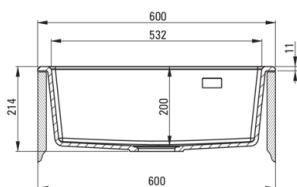

Cikkszám: ZQE\_T10K

EAN: 5907650811411

Szín: antracit metál

Garancia [év]: 18

**Mosogató**

Kivitelezés	antracit metál
Felület típusa	matt
Anyag	gránit
Beszerelési mód	köténnyel
Mosogatómedencék száma	1
Minimális szekrényszélesség [mm]	600
Szélesség [mm]	610
Hosszúság [mm]	600
Magasság [mm]	214
A medence mélysége 1 [mm]	200
Tartozékokkal felszerelve	Igen
Kész furatok száma	1
Előfúrt lyukak száma	2