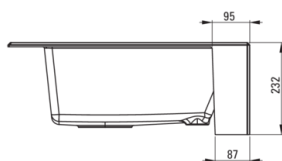

ERIDAN

Évier en granit, 1 bac

Code produit: ZQE_T10K
EAN: 5907650811411
Couleur: anthracite métallisé
Garantie [années]: 18

Évier

Finition	anthracite métallisé
Type de surface	tapis
Matériel	granit
Méthode de montage	farmhouse
Nombre de bols	1
Largeur minimale de l'armoire [mm]	600
Largeur [mm]	610
Longueur [mm]	600
Hauteur [mm]	214
Profondeur du bol [mm]	200
Équipé d'accessoires	Oui
Nombre de trous finis	1
Nombre de trous fraisés	2

Trousse de déchets

Finition	acier
Type de bouchon	automatique, avec bouton
Siphon peu encombrant space-saver	Oui
Possibilité de brancher un lave-vaisselle/lave-linge	Oui

Caractéristiques:

- Propriétés du granit Deante : résistance aux chocs, haute température, décoloration, choc thermique - avec norme EN 13310
- Le plus long, 18 ans de garantie
- L'évier est équipé de robinetterie avec raccordement au lave-vaisselle
- Les propriétés hydrophobes repoussent les molécules d'eau
- La finition enrichie en ions d'argent ajoute des propriétés antiseptiques
- Le bol exceptionnellement spacieux et profond accueillera même les plateaux sortis du four
- Trous fraisés supplémentaires pour le montage d'un distributeur ou d'autres accessoires
- Agent de nettoyage dédié, sans danger pour les surfaces nettoyées
- Siphon peu encombrant qui facilite par ex. tri des déchets
- ATTENTION! Une méthode spéciale d'assemblage - modulaire, debout. Détails dans le manuel. Préparez un trou au-dessus du meuble selon les dimensions de l'évier. Parfait pour un placard de 60
- Bouchon automatique commandé par le bouton Click