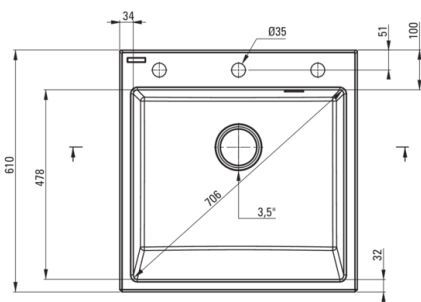

ERIDAN

Évier en granit, 1 bac

Code produit: ZQE_T10K
EAN: 5907650811411
Couleur: anthracite métallisé
Garantie [années]: 18

Évier

Finition	anthracite métallisé
Type de surface	tapis
Matériel	granit
Méthode de montage	farmhouse
Nombre de bols	1
Largeur minimale de l'armoire [mm]	600
Largeur [mm]	610
Longueur [mm]	600
Hauteur [mm]	214
Profondeur du bol [mm]	200
Équipé d'accessoires	Oui
Nombre de trous finis	1
Nombre de trous fraisés	2

Trousse de déchets

Finition	acier
Type de bouchon	automatique, avec bouton
Siphon peu encombrant space-saver	Oui
Possibilité de brancher un lave-vaisselle/lave-linge	Oui

Caractéristiques:

- Propriétés du granit Deante : résistance aux chocs, haute température, décoloration, choc thermique - avec norme EN 13310
- Le plus long, 18 ans de garantie
- L'évier est équipé de robinetterie avec raccordement au lave-vaisselle
- Les propriétés hydrophobes repoussent les molécules d'eau
- La finition enrichie en ions d'argent ajoute des propriétés antiseptiques
- Le bol exceptionnellement spacieux et profond accueillera même les plateaux sortis du four
- Trous fraisés supplémentaires pour le montage d'un distributeur ou d'autres accessoires
- Agent de nettoyage dédié, sans danger pour les surfaces nettoyées
- Siphon peu encombrant qui facilite par ex. tri des déchets
- ATTENTION! Une méthode spéciale d'assemblage - modulaire, debout. Détails dans le manuel. Préparez un trou au-dessus du meuble selon les dimensions de l'évier. Parfait pour un placard de 60
- Bouchon automatique commandé par le bouton Click