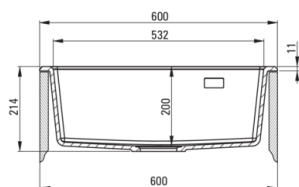

ERIDAN

Évier en granit, 1 bac

Code produit: ZQE_T10K
EAN: 5907650811411
Couleur: anthracite métallisé
Garantie [années]: 18

Évier

Finition	anthracite métallisé
Type de surface	tapis
Matériel	granit
Méthode de montage	farmhouse
Nombre de bols	1
Largeur minimale de l'armoire [mm]	600
Largeur [mm]	610
Longueur [mm]	600
Hauteur [mm]	214
Profondeur du bol [mm]	200
Équipé d'accessoires	Oui
Nombre de trous finis	1
Nombre de trous fraisés	2

Trousse de déchets

Finition	acier
Type de bouchon	automatique, avec bouton
Siphon peu encombrant space-saver	Oui
Possibilité de brancher un lave-vaisselle/lave-linge	Oui

Caractéristiques:

- Propriétés du granit Deante : résistance aux chocs, haute température, décoloration, choc thermique - avec norme EN 13310
- Le plus long, 18 ans de garantie
- L'évier est équipé de robinetterie avec raccordement au lave-vaisselle
- Les propriétés hydrophobes repoussent les molécules d'eau
- La finition enrichie en ions d'argent ajoute des propriétés antiseptiques
- Le bol exceptionnellement spacieux et profond accueillera même les plateaux sortis du four
- Trous fraisés supplémentaires pour le montage d'un distributeur ou d'autres accessoires
- Agent de nettoyage dédié, sans danger pour les surfaces nettoyées
- Siphon peu encombrant qui facilite par ex. tri des déchets
- ATTENTION! Une méthode spéciale d'assemblage - modulaire, debout. Détails dans le manuel. Préparez un trou au-dessus du meuble selon les dimensions de l'évier. Parfait pour un placard de 60
- Bouchon automatique commandé par le bouton Click