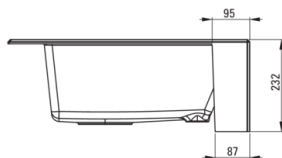

Código de producto: ZQE_T10K

EAN: 5907650811411

Color: antracita metálica

Garantía [años]: 18

Hundir

Finalizar	antracita metálica
Tipo de superficie	mate
Material	granito
Metodo de instalacion	casa de Campo
Número de tazones	1
Ancho mínimo del gabinete [mm]	600
Ancho [mm]	610
Longitud [mm]	600
Altura [mm]	214
Profundidad del tazón [mm]	200
Equipado con accesorios	Sí
Número de agujeros	1
Número de agujeros precipitados	2