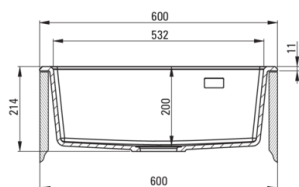

Código de producto: ZQE_T10K

EAN: 5907650811411

Color: antracita metálica

Garantía [años]: 18

Hundir

Finalizar	antracita metálica
Tipo de superficie	mate
Material	granito
Metodo de instalacion	casa de Campo
Número de tazones	1
Ancho mínimo del gabinete [mm]	600
Ancho [mm]	610
Longitud [mm]	600
Altura [mm]	214
Profundidad del tazón [mm]	200
Equipado con accesorios	Sí
Número de agujeros	1
Número de agujeros precipitados	2

Kit de desechos

Finalizar	acero
Tipo de enchufe	automático, con un botón
Saver de syphon/ space	Sí
Posibilidad de conectar un lavavajillas/ lavavajillas	Sí

Características:

- Propiedades de granito de Ante: resistencia al impacto, alta temperatura, decoloración, choque térmico
- La garantía de 18 años más larga
- Fregadero equipado con accesorios con una conexión de lavavajillas
- Las propiedades hidrofóbicas repelen las partículas de agua
- El acabado enriquecido con iones de plata agrega propiedades antisépticas
- Una cámara excepcionalmente espaciosa y profunda incluso acomodará hojas retiradas del horno
- Agujeros presentados adicionales para la instalación, por ejemplo, un dispensador
- Una medida dedicada en la oferta es una caja fuerte dedicada para superficies limpias
- Sifón que ahorra espacio para facilitar, entre otras cosas, la separación de residuos
- ¡ATENCIÓN! Un método de montaje especial: modular, erigido. Detalles en las instrucciones. Prepare el agujero sobre el gabinete de acuerdo con las dimensiones del fregadero. Perfecto sobre e