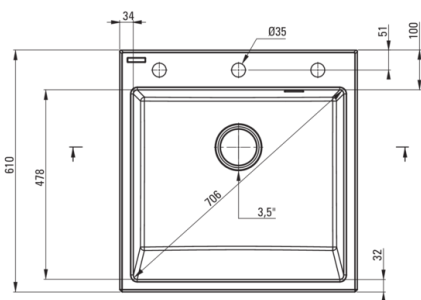

Código de producto: ZQE_T10K

EAN: 5907650811411

Color: antracita metálica

Garantía [años]: 18

Hundir

Finalizar	antracita metálica
Tipo de superficie	mate
Material	granito
Metodo de instalacion	casa de Campo
Número de tazones	1
Ancho mínimo del gabinete [mm]	600
Ancho [mm]	610
Longitud [mm]	600
Altura [mm]	214
Profundidad del tazón [mm]	200
Equipado con accesorios	Sí
Número de agujeros	1
Número de agujeros precipitados	2