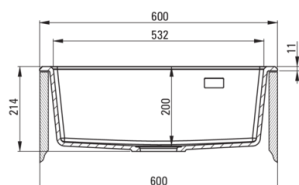

Código de producto: ZQE_T10K

EAN: 5907650811411

Color: antracita metálica

Garantía [años]: 18

Hundir

Finalizar	antracita metálica
Tipo de superficie	mate
Material	granito
Metodo de instalacion	casa de Campo
Número de tazones	1
Ancho mínimo del gabinete [mm]	600
Ancho [mm]	610
Longitud [mm]	600
Altura [mm]	214
Profundidad del tazón [mm]	200
Equipado con accesorios	Sí
Número de agujeros	1
Número de agujeros precipitados	2

Kit de desechos

Finalizar	acero
Tipo de enchufe	automático, con un botón
Saver de syphon/ space	Sí
Posibilidad de conectar un lavavajillas/ lavavajillas	Sí

Características:

- Propiedades de granito de Ante: resistencia al impacto, alta temperatura, decoloración, choque térmico
- La garantía de 18 años más larga
- Fregadero equipado con accesorios con una conexión de lavavajillas
- Las propiedades hidrofóbicas repelen las partículas de agua
- El acabado enriquecido con iones de plata agrega propiedades antisépticas
- Una cámara excepcionalmente espaciosa y profunda incluso acomodará hojas retiradas del horno
- Agujeros presentados adicionales para la instalación, por ejemplo, un dispensador
- Una medida dedicada en la oferta es una caja fuerte dedicada para superficies limpias
- Sifón que ahorra espacio para facilitar, entre otras cosas, la separación de residuos
- ¡ATENCIÓN! Un método de montaje especial: modular, erigido. Detalles en las instrucciones. Prepare el agujero sobre el gabinete de acuerdo con las dimensiones del fregadero. Perfecto sobre e