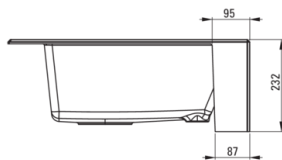

Código de producto: ZQE_T10K

EAN: 5907650811411

Color: antracita metálica

Garantía [años]: 18

Hundir

Finalizar	antracita metálica
Tipo de superficie	mate
Material	granito
Metodo de instalacion	casa de Campo
Número de tazones	1
Ancho mínimo del gabinete [mm]	600
Ancho [mm]	610
Longitud [mm]	600
Altura [mm]	214
Profundidad del tazón [mm]	200
Equipado con accesorios	Sí
Número de agujeros	1
Número de agujeros precipitados	2

Kit de desechos

Finalizar	acero
Tipo de enchufe	automático, con un botón
Saver de syphon/ space	Sí
Posibilidad de conectar un lavavajillas/ lavavajillas	Sí

Características:

- Propiedades de granito de Ante: resistencia al impacto, alta temperatura, decoloración, choque térmico
- La garantía de 18 años más larga
- Fregadero equipado con accesorios con una conexión de lavavajillas
- Las propiedades hidrofóbicas repelen las partículas de agua
- El acabado enriquecido con iones de plata agrega propiedades antisépticas
- Una cámara excepcionalmente espaciosa y profunda incluso acomodará hojas retiradas del horno
- Agujeros presentados adicionales para la instalación, por ejemplo, un dispensador
- Una medida dedicada en la oferta es una caja fuerte dedicada para superficies limpias
- Sifón que ahorra espacio para facilitar, entre otras cosas, la separación de residuos
- ¡ATENCIÓN! Un método de montaje especial: modular, erigido. Detalles en las instrucciones. Prepare el agujero sobre el gabinete de acuerdo con las dimensiones del fregadero. Perfecto sobre e