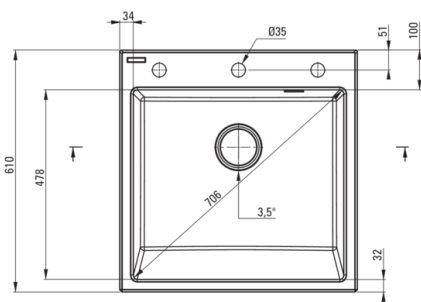

Código de producto: ZQE_T10K

EAN: 5907650811411

Color: antracita metálica

Garantía [años]: 18

Hundir

Finalizar	antracita metálica
Tipo de superficie	mate
Material	granito
Metodo de instalacion	casa de Campo
Número de tazones	1
Ancho mínimo del gabinete [mm]	600
Ancho [mm]	610
Longitud [mm]	600
Altura [mm]	214
Profundidad del tazón [mm]	200
Equipado con accesorios	Sí
Número de agujeros	1
Número de agujeros precipitados	2