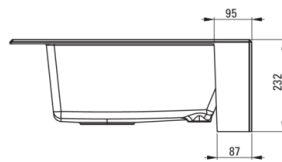

Artikel-Nr.: ZQE_T10K
EAN: 5907650811411
Farbe: Anthrazit Metallic
Garantie [Jahre]: 18

Waschbecken

Ausführung	Anthrazit Metallic
Art der oberfläche	mat
Material	Granit
Methode der montage	mit Schürze
Beckenzahl der spüle	1
Schrank-mindestbreite	600
Breite [mm]	610
Länge	600
Höhe	214
Beckendicke nr. 1 [mm]	200
Ausgerüstet	Ja
Anzahl der löcher	1
Anzahl der vorgefresten löcher	2

Garnitur für spüle

Ausführung	Stahl
Stöpselart	automatisch, mit Knopf
Platzsparender siphon	Ja
Möglichkeit zum anschluss einer spül-/waschmaschine	Ja

Charakteristische Merkmale:

- Eigenschaften von Deante-Granit: Widerstandsfähigkeit gegen Stöße, hohe Temperaturen, Verfärbungen, Temperaturschocks
- Längste 18 Jahre Garantie
- Spüle ausgestattet mit Garnitur mit einem Anschluss an die Spülmaschine
- Durch die hydrophoben Eigenschaften werden Wassermoleküle abgestoßen
- Die mit Silberionen angereicherte Ausführung fügt antiseptische Eigenschaften hinzu
- Außergewöhnlich geräumige und tiefe Kammer bietet sogar Platz für Bleche, die aus dem Ofen genommen wurden
- Zusätzliche vorgefreste Öffnungen zur Montage von z.B. einem Spender
- Spezielles Mittel, das für die zu reinigenden Oberflächen unbedenklich ist
- Platzsparsiphon, der unter anderem Mülltrennung erleichtert
- ACHTUNG! Besondere Montageart - modular, stehend. Details in der Anleitung. Bereiten Sie ein Loch über dem Schrank entsprechend den Abmessungen der Spüle vor. Perfekt für einen 60 cm Schrank
- Automatischer Stöpsel, der mit der Click-Taste gesteuert wird