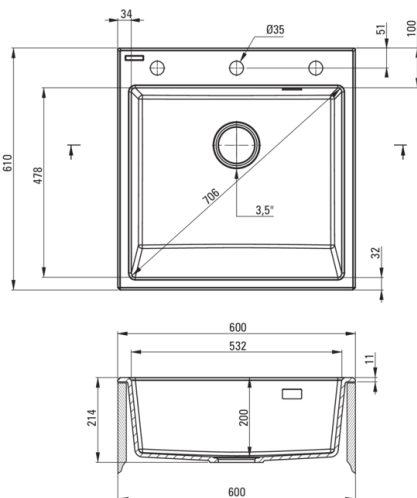

Artikel-Nr.: ZQE_T10K
EAN: 5907650811411
Farbe: Anthrazit Metallic
Garantie [Jahre]: 18

Waschbecken

Ausführung	Anthrazit Metallic
Art der oberfläche	mat
Material	Granit
Methode der montage	mit Schürze
Beckenzahl der spüle	1
Schrank-mindestbreite	600
Breite [mm]	610
Länge	600
Höhe	214
Beckendicke nr. 1 [mm]	200
Ausgerüstet	Ja
Anzahl der löcher	1
Anzahl der vorgefresten löcher	2

Garnitur für spüle

Ausführung	Stahl
Stöpselart	automatisch, mit Knopf
Platzsparender siphon	Ja
Möglichkeit zum anschluss einer spül-/waschmaschine	Ja

Charakteristische Merkmale:

- Eigenschaften von Deante-Granit: Widerstandsfähigkeit gegen Stöße, hohe Temperaturen, Verfärbungen, Temperaturschocks
- Längste 18 Jahre Garantie
- Spüle ausgestattet mit Garnitur mit einem Anschluss an die Spülmaschine
- Durch die hydrophoben Eigenschaften werden Wassermoleküle abgestoßen
- Die mit Silberionen angereicherte Ausführung fügt antiseptische Eigenschaften hinzu
- Außergewöhnlich geräumige und tiefe Kammer bietet sogar Platz für Bleche, die aus dem Ofen genommen wurden
- Zusätzliche vorgefreste Öffnungen zur Montage von z.B. einem Spender
- Spezielles Mittel, das für die zu reinigenden Oberflächen unbedenklich ist
- Platzsparsiphon, der unter anderem Mülltrennung erleichtert
- ACHTUNG! Besondere Montageart - modular, stehend. Details in der Anleitung. Bereiten Sie ein Loch über dem Schrank entsprechend den Abmessungen der Spüle vor. Perfekt für einen 60 cm Schrank
- Automatischer Stöpsel, der mit der Click-Taste gesteuert wird