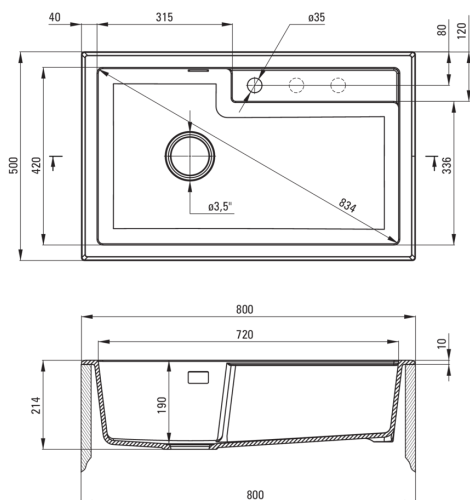

### Раковина

|  |                  |
|--|------------------|
| Оздоблення                                 | антрацит металік |
| Тип поверхні                               | мат              |
| Матеріал                                   | граніт           |
| Спосіб монтажу                             | врізний          |
| Кількість камер                            | 1                |
| Мінімальна ширина шафки                    | 800              |
| Ширина [мм]                                | 500              |
| Довжина [мм]                               | 800              |
| Висота [мм]                                | 214              |
| Глибина камери 1                           | 190              |
| Виріз в стільниці (врізний) - довжина [мм] | 780              |
| Виріз в стільниці (врізний) - ширина [мм]  | 480              |
| З сифоном                                  | Так              |
| Кількість отворів                          | 1                |
| Кількість фрезерованих отворів             | 2                |