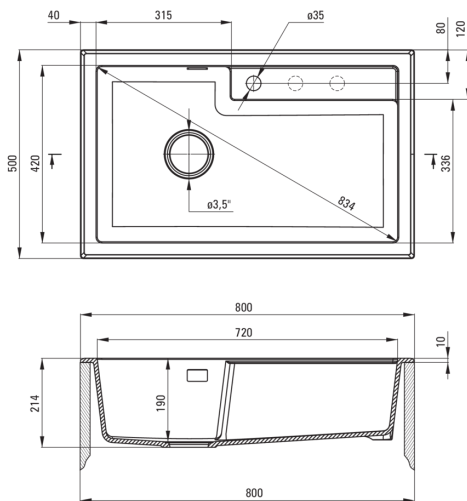

Cikkszám: ZQE_T10B
 EAN: 5908212088647
 Szín: antracit metál
 Garancia [év]: 18

Mosogató

Kivitelezés	antracit metál
Felület típusa	matt
Anyag	gránit
Beszerelési mód	Süllyesztett
Mosogatómedencék száma	1
Minimális szekrényszélesség [mm]	800
Szélesség [mm]	500
Hosszúság [mm]	800
Magasság [mm]	214
A medence mélysége 1 [mm]	190
Kivágás a munkalapban (beépíthető) - hossz [mm]	780
Kivágás a munkalapban (beépíthető) - szélesség [mm]	480
Tartozékokkal felszerelve	Igen
Kész furatok száma	1
Előfúrt lyukak száma	2