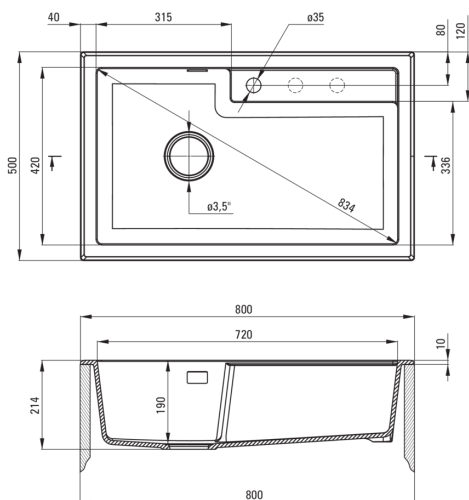

ERIDAN

Granitspülbecken, 1-Becken

Artikel-Nr.: ZQE_T10B
EAN: 5908212088647
Farbe: Anthrazit Metallic
Garantie [Jahre]: 18

Waschbecken

Ausführung	Anthrazit Metallic
Art der oberfläche	mat
Material	Granit
Methode der montage	eingebaut
Beckenzahl der spüle	1
Schrank-mindestbreite	800
Breite [mm]	500
Länge	800
Höhe	214
Beckendicke nr. 1 [mm]	190
Ausschnitt länge einbau	780
Aussparung_breite_einbau	480
Ausgerüstet	Ja
Anzahl der löcher	1
Anzahl der vorgefresten löcher	2

Garnitur für spüle

Ausführung	Stahl
Stöpselart	automatisch, mit Knopf
Platzsparender siphon	Ja
Möglichkeit zum anschluss einer spül-/waschmaschine	Ja

Charakteristische Merkmale:

- Eigenschaften von Deante-Granit: Widerstandsfähigkeit gegen Stöße, hohe Temperaturen, Verfärbungen, Temperaturschocks
- Längste 18 Jahre Garantie
- Spüle ausgestattet mit Garnitur mit einem Anschluss an die Spülmaschine
- Durch die hydrophoben Eigenschaften werden Wassermoleküle abgestoßen
- Außergewöhnlich geräumige und tiefe Kammer bietet sogar Platz für Bleche, die aus dem Ofen genommen wurden
- Zusätzliche vorgefreiste Öffnungen zur Montage von z.B. einem Spender
- Spezielles Mittel, das für die zu reinigenden Oberflächen unbedenklich ist
- Platzsparsiphon, der unter anderem Mülltrennung erleichtert
- Die mit Silberionen angereicherte Ausführung fügt antiseptische Eigenschaften hinzu
- Automatischer Stöpsel, der mit der Click-Taste gesteuert wird