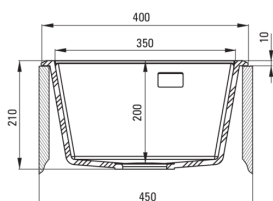

### Zlewozmywak

Wykończenie	antracyt metalik
Rodzaj powierzchni	mat
Materiał	granit
Sposób montażu	wpuszczany
Ilość komór zlewozmywaka	1
Minimalna szerokość szafki [mm]	450
Szerokość [mm]	500
Długość [mm]	400
Wysokość [mm]	210
Głębokość komory 1 [mm]	200
Wycięcie w blacie (wpuszczany) - długość [mm]	380
Wycięcie w blacie (wpuszczany) - szerokość [mm]	480
Wyposażony w osprzęt	Tak
Liczba otworów gotowych	1
Liczba otworów podfrezowanych	2