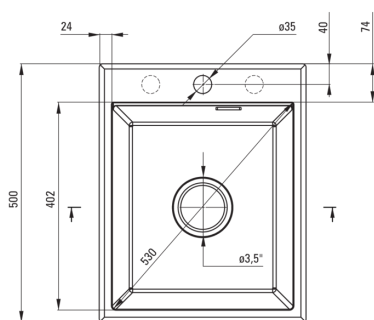

### Zlewozmywak

Wykończenie	antracyt metalik
Rodzaj powierzchni	mat
Materiał	granit
Sposób montażu	wpuszczany
Ilość komór zlewozmywaka	1
Minimalna szerokość szafki [mm]	450
Szerokość [mm]	500
Długość [mm]	400
Wysokość [mm]	210
Głębokość komory 1 [mm]	200
Wycięcie w blacie (wpuszczany) - długość [mm]	380
Wycięcie w blacie (wpuszczany) - szerokość [mm]	480
Wyposażony w osprzęt	Tak
Liczba otworów gotowych	1
Liczba otworów podfrezowanych	2