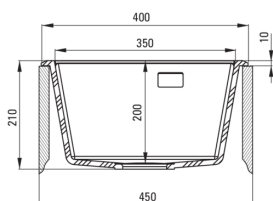

ERIDAN

Granitspülbecken, 1-Becken

Artikel-Nr.: ZQE_T104
EAN: 5907650876649
Farbe: Anthrazit Metallic
Garantie [Jahre]: 18

Waschbecken

Ausführung	Anthrazit Metallic
Art der oberfläche	mat
Material	Granit
Methode der montage	eingebaut
Beckenzahl der spüle	1
Schrank-mindestbreite	450
Breite [mm]	500
Länge	400
Höhe	210
Beckendicke nr. 1 [mm]	200
Ausschnitt länge einbau	380
Aussparung_breite_einbau	480
Ausgerüstet	Ja
Anzahl der löcher	1
Anzahl der vorgefresten löcher	2