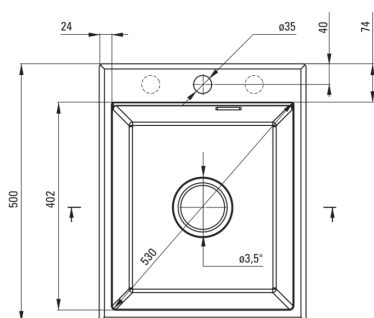

ERIDAN

Granitspülbecken, 1-Becken

Artikel-Nr.: ZQE_T104
EAN: 5907650876649
Farbe: Anthrazit Metallic
Garantie [Jahre]: 18

Waschbecken

Ausführung	Anthrazit Metallic
Art der oberfläche	mat
Material	Granit
Methode der montage	eingebaut
Beckenzahl der spüle	1
Schrank-mindestbreite	450
Breite [mm]	500
Länge	400
Höhe	210
Beckendicke nr. 1 [mm]	200
Ausschnitt länge einbau	380
Aussparung_breite_einbau	480
Ausgerüstet	Ja
Anzahl der löcher	1
Anzahl der vorgefresten löcher	2

Garnitur für spüle

Ausführung	Stahl
Stöpselart	automatisch, mit Knopf
Platzsparender siphon	Ja
Möglichkeit zum anschluss einer spül-/waschmaschine	Ja

Charakteristische Merkmale:

- Eigenschaften von Deante-Granit: Widerstandsfähigkeit gegen Stöße, hohe Temperaturen, Verfärbungen, Temperaturschocks
- Längste 18 Jahre Garantie
- Spüle ausgestattet mit Garnitur mit einem Anschluss an die Spülmaschine
- Durch die hydrophoben Eigenschaften werden Wassermoleküle abgestoßen
- Zusätzliche vorgefreste Öffnungen zur Montage von z.B. einem Spender
- Spezielles Mittel, das für die zu reinigenden Oberflächen unbedenklich ist
- Platzsparsiphon, der unter anderem Mülltrennung erleichtert
- Die mit Silberionen angereicherte Ausführung fügt antiseptische Eigenschaften hinzu
- Automatischer Stöpsel, der mit der Click-Taste gesteuert wird