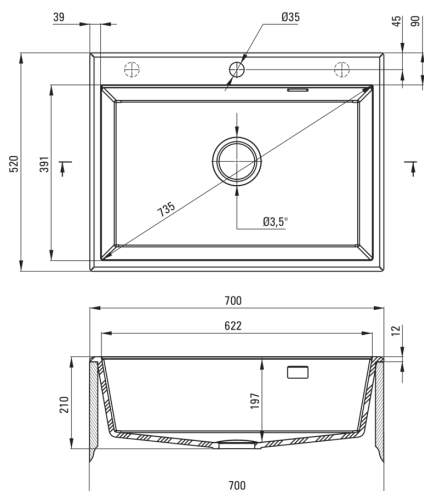

Codul produsului: ZQE\_T103

EAN: 5908212088630

Culoarea: antracit metalic

Garanție [ani]: 18

**Chiuvetă**

Finisaj	antracit metalic
Tipul suprafeței	mat
Material	granit
Metoda de instalare	cu montare încastrată
Număr de cuve	1
Lățimea minimă a dulapului [mm]	700
Lățime [mm]	520
Lungimea [mm]	700
Înălțime [mm]	210
Adâncimea cuvei [mm]	197
Lungimea conturului [mm]	680
Lățimea conturului [mm]	500
Dotat cu accesorii	Da
Număr de orificii	1
Număr de orificii făcute în avans	2

**Sifon**

Finisaj	oțel
Tipul dopului	automat, cu un buton
Sifon pentru economie de spațiu	Da
Posibilitate de racordare a unei mașini de spălat vase/ rufe	Da

**Caracteristici:**

- Proprietățile granitului Deante: rezistență la impact, temperatură ridicată, decolorare, șoc termic - conform standardului EN 13310
- Cea mai lungă garanție, de 18 ani
- Chiuveta este dotată cu accesorii de racordare la mașina de spălat vase
- Proprietățile hidrofobe resping moleculele de apă.
- În cuva excepțional de spațioasă și adâncă intră până și tăvile scoase din cuptor
- Orificii suplimentare pentru instalarea unui dozator sau altor accesorii
- Agent de curățare special, sigur pentru suprafețele curățate
- Sifon pentru economie de spațiu, care înlesnește sortarea reziduurilor
- Finisajul îmbogățit cu ioni de argint adaugă proprietăți antiseptice.